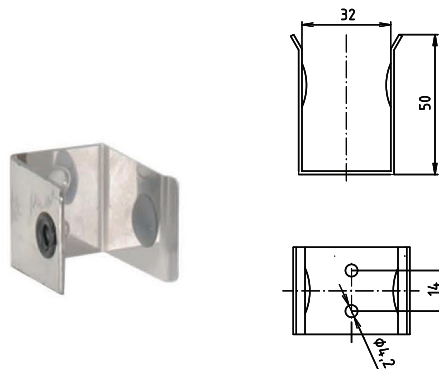

ilustrační foto /
illustration /
Illustr

brzda / brake / Bremse:

Parametry / Features / Eigenschaften

šířka / width / Breite:	100 mm
výška / height / Höhe:	800 mm
hloubka / depth / Tiefe:	766 mm
materiál / material / Material:	nerez / stainless steel / rostfrei
povrch. úprava / finish / Oberfläche:	brus / brush / gebürstet
záruka / warranty / Garantie:	2 roky / 2 years / 2 Jahre
brzda / brake / Bremse:	nerez / stainless steel / rostfrei