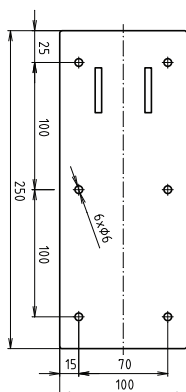

ilustrační foto /
illustration /
Illustr

brzda / brake / Bremse:

Parametry / Features / Eigenschaften

šířka / width / Breite:	100 mm
výška / height / Höhe:	800 mm
hloubka / depth / Tiefe:	766 mm
materiál / material / Material:	nerez / stainless steel / rostfrei
povrch. úprava / finish / Oberfläche:	brus / brush / gebürstet
záruka / warranty / Garantie:	2 roky / 2 years / 2 Jahre
brzda / brake / Bremse:	nerez / stainless steel / rostfrei