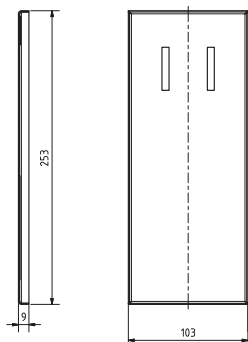

ilustrační foto /
illustration /
Illustr

brzda / brake / Bremse:

Parametry / Features / Eigenschaften

šířka / width / Breite:	100 mm
výška / height / Höhe:	800 mm
hloubka / depth / Tiefe:	766 mm
materiál / material / Material:	nerez / stainless steel / rostfrei
povrch. úprava / finish / Oberfläche:	brus / brush / gebürstet
záruka / warranty / Garantie:	2 roky / 2 years / 2 Jahre
brzda / brake / Bremse:	nerez / stainless steel / rostfrei