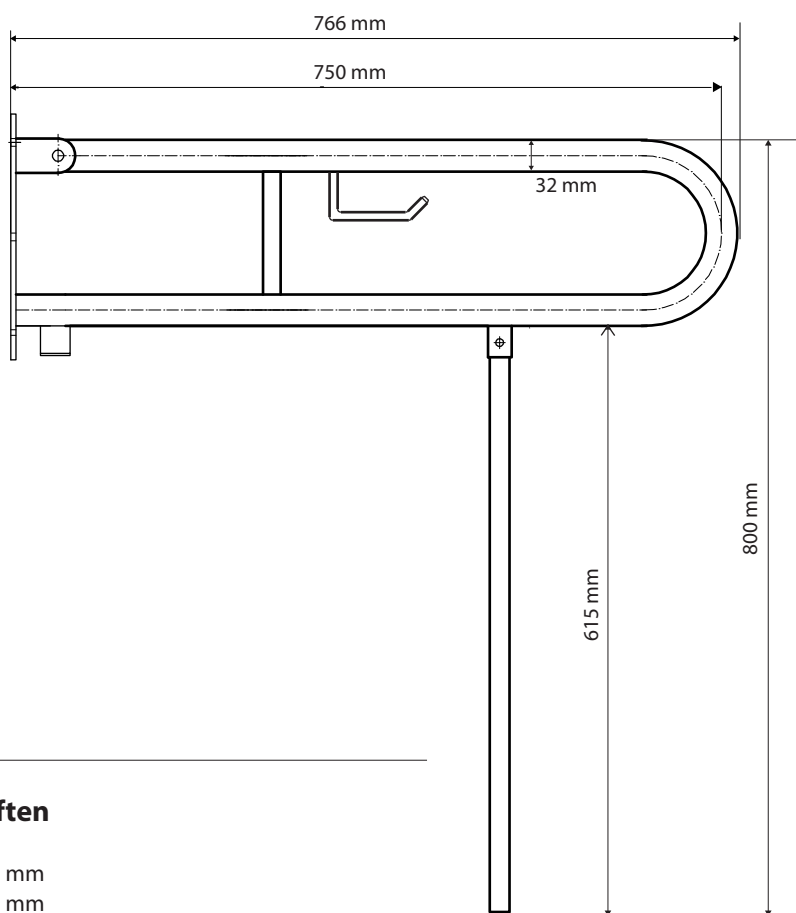

ilustrační foto /
illustration /
Illustr

brzda / brake / Bremse:

Parametry / Features / Eigenschaften

šířka / width / Breite:	100 mm
výška / height / Höhe:	800 mm
hloubka / depth / Tiefe:	766 mm
materiál / material / Material:	nerez / stainless steel / rostfrei
povrch. úprava / finish / Oberfläche:	brus / brush / gebürstet
záruka / warranty / Garantie:	2 roky / 2 years / 2 Jahre
brzda / brake / Bremse:	nerez / stainless steel / rostfrei