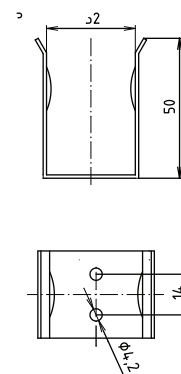

ilustrační foto /
illustration /
Illustration :

brzda / brake / Bremse:

Parametry / Features / Eigenschaften

šířka / width / Breite:	100 mm
výška / height / Höhe:	250 mm
hloubka / depth / Tiefe:	866 mm
materiál / material / Material:	nerez / stainless steel / rostfrei
povrch. úprava / finish / Oberfläche:	lesk / polished / poliert
záruka / warranty / Garantie:	6 let / 6 years / 6 Jahre