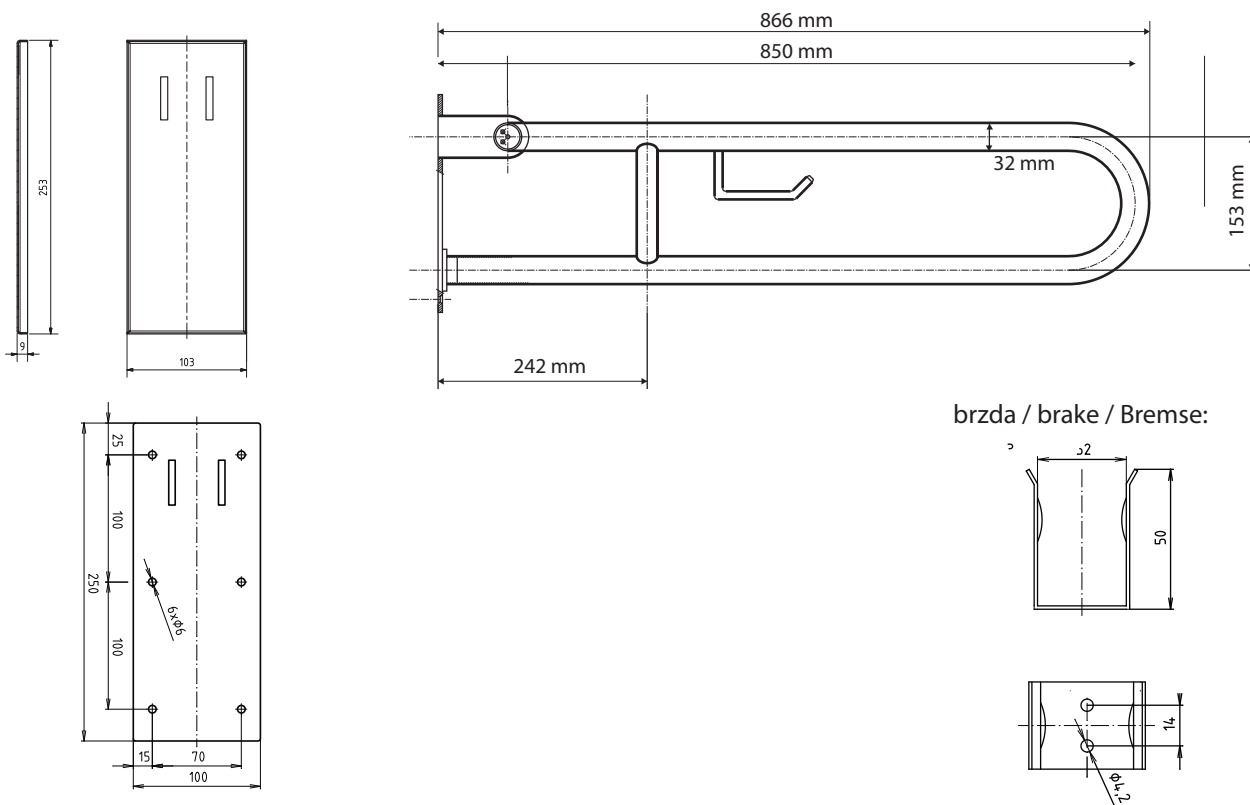

ilustrační foto /
illustration /
Illustration :

brzda / brake / Bremse:

Parametry / Features / Eigenschaften

šířka / width / Breite:	100 mm
výška / height / Höhe:	250 mm
hloubka / depth / Tiefe:	866 mm
materiál / material / Material:	nerez / stainless steel / rostfrei
povrch. úprava / finish / Oberfläche:	lesk / polished / poliert
záruka / warranty / Garantie:	6 let / 6 years / 6 Jahre