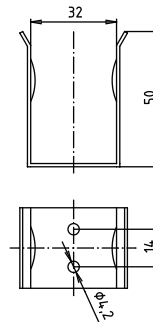

brzda / brake / Bremse:

Parametry / Features / Eigenschaften

šířka / width / Breite:	100 mm
výška / height / Höhe:	250 mm
hloubka / depth / Tiefe:	766 mm
nosnost / load capacity / Ladekapazität:	120 kg
materiál / material / Material:	nerez / stainless steel / rostfrei
povrch. úprava / finish / Oberfläche:	brus / brush / gebürstet
brzda / brake / Bremse:	nerez / stainless steel / rostfrei
záruka / warranty / Garantie:	6 let / 6 years / 6 Jahre