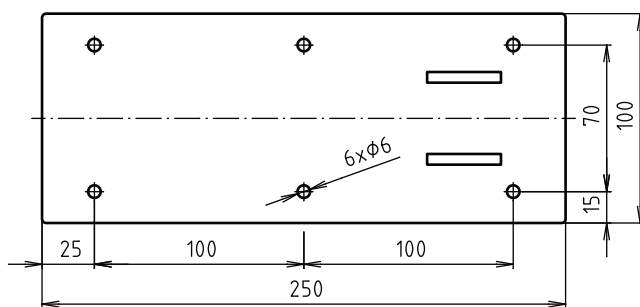

brzda / brake / Bremse:

Parametry / Features / Eigenschaften

šířka / width / Breite:	100 mm
výška / height / Höhe:	250 mm
hloubka / depth / Tiefe:	766 mm
nosnost / load capacity / Ladekapazität:	120 kg
materiál / material / Material:	nerez / stainless steel / rostfrei
povrch. úprava / finish / Oberfläche:	brus / brush / gebürstet
brzda / brake / Bremse:	nerez / stainless steel / rostfrei
záruka / warranty / Garantie:	6 let / 6 years / 6 Jahre