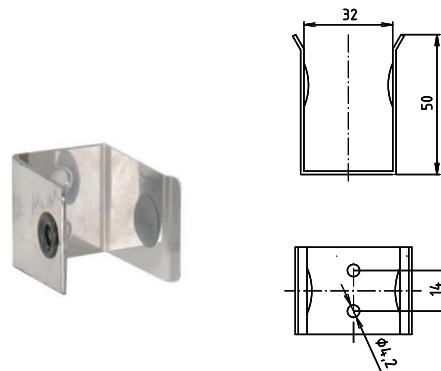

ilustrační foto /
illustration /
Illustration:

brzda / brake / Bremse:

Parametry / Features / Eigenschaften

šířka / width / Breite:	100 mm
výška / height / Höhe:	800 mm
hloubka / depth / Tiefe:	766 mm
materiál / material / Material:	nerez / stainless steel / rostfrei
povrch. úprava / finish / Oberfläche:	brus / brush / gebürstet
záruka / warranty / Garantie:	6 let / 6 years / 6 Jahre
brzda / brake / Bremse:	nerez / stainless steel / rostfrei