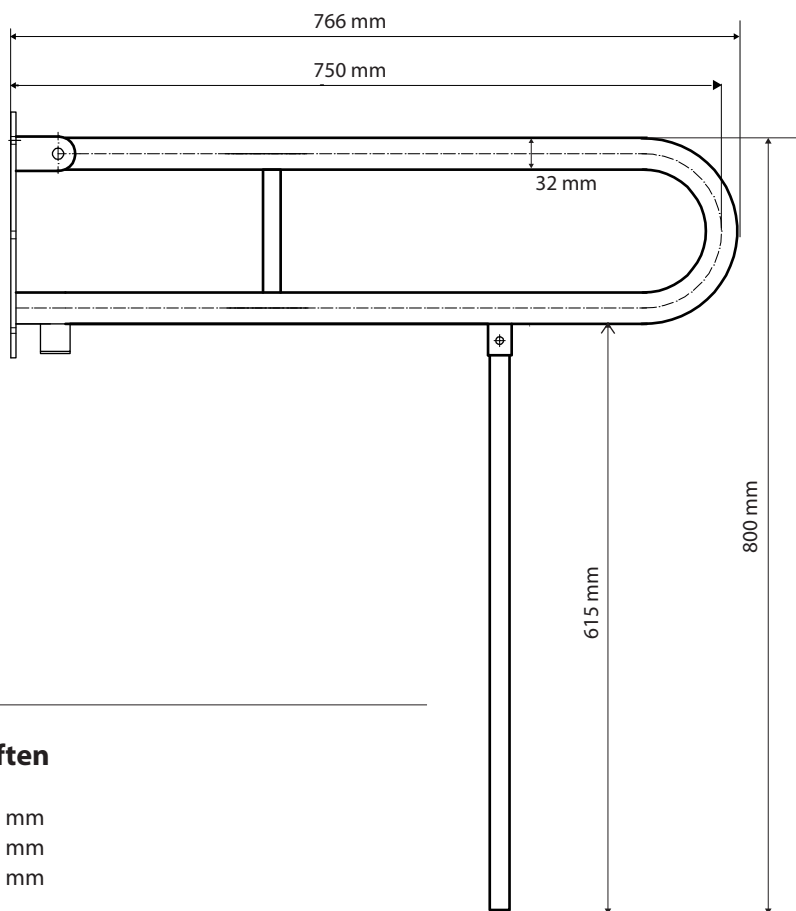

ilustrační foto /
illustration /
Illustration:

brzda / brake / Bremse:

Parametry / Features / Eigenschaften

šířka / width / Breite:	100 mm
výška / height / Höhe:	800 mm
hloubka / depth / Tiefe:	766 mm
materiál / material / Material:	Fe
povrch. úprava / finish / Oberfläche:	komaxit / comaxit / Komaxit
barva / color / Farbe:	bílá / white / weiß
záruka / warranty / Garantie:	2 roky / 2 years / 2 Jahre
brzda / brake / Bremse:	nerez / stainless steel / rostfrei