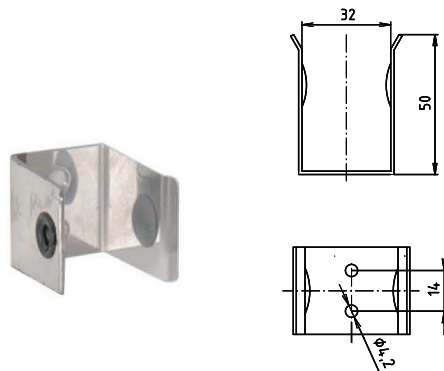

ilustrační foto /
illustration /
Illustration:

brzda / brake / Bremse:

Parametry / Features / Eigenschaften

šířka / width / Breite:	100 mm
výška / height / Höhe:	800 mm
hloubka / depth / Tiefe:	766 mm
materiál / material / Material:	Fe
povrch. úprava / finish / Oberfläche:	komaxit / comaxit / Komaxit
barva / color / Farbe:	bílá / white / weiß
záruka / warranty / Garantie:	2 roky / 2 years / 2 Jahre
brzda / brake / Bremse:	nerez / stainless steel / rostfrei