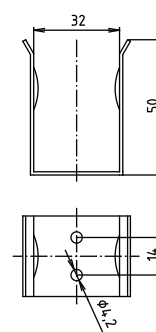

brzda / brake / Bremse:

Parametry / Features / Eigenschaften

šířka / width / Breite:	100 mm
výška / height / Höhe:	250 mm
hloubka / depth / Tiefe:	866 mm
nosnost / load capacity / Ladekapazität:	120 kg
materiál / material / Material:	nerez / stainless steel / rostfrei
povrch. úprava / finish / Oberfläche:	lesk / polished / poliert
brzda / brake / Bremse:	nerez / stainless steel / rostfrei
záruka / warranty / Garantie:	6 let / 6 years / 6 Jahre