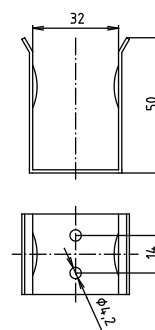

brzda / brake / Bremse:

Parametry / Features / Eigenschaften

šířka / width / Breite:	100 mm
výška / height / Höhe:	250 mm
hloubka / depth / Tiefe:	866 mm
nosnost / load capacity / Ladekapazität:	120 kg
materiál / material / Material:	nerez / stainless steel / rostfrei
povrch. úprava / finish / Oberfläche:	brus / brush / gebürstet
brzda / brake / Bremse:	nerez / stainless steel / rostfrei
záruka / warranty / Garantie:	6 let / 6 years / 6 Jahre