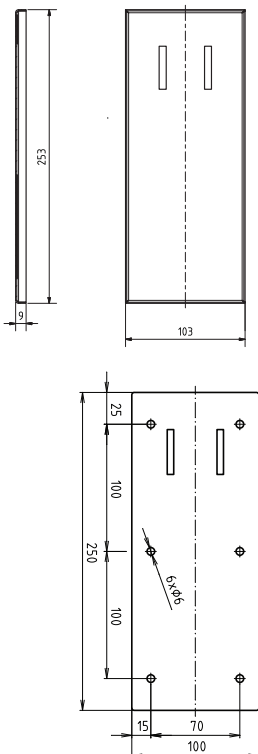

ilustrační foto /
illustration /
Illustration:

brzda / brake / Bremse:

Parametry / Features / Eigenschaften

šířka / width / Breite:	100 mm
výška / height / Höhe:	800 mm
hloubka / depth / Tiefe:	866 mm
materiál / material / Material:	nerez / stainless steel / rostfrei
povrch. úprava / finish / Oberfläche:	brus / brush / gebürstet
záruka / warranty / Garantie:	6 let / 6 years / 6 Jahre
brzda / brake / Bremse:	nerez / stainless steel / rostfrei