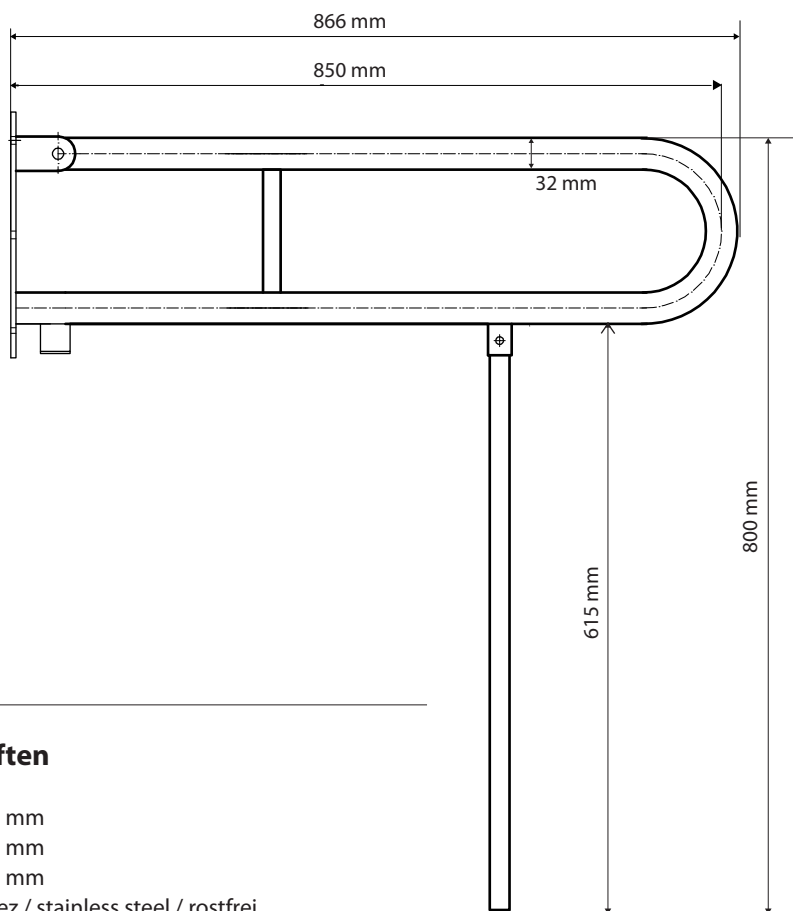

ilustrační foto /
illustration /
Illustration:

brzda / brake / Bremse:

Parametry / Features / Eigenschaften

šířka / width / Breite:	100 mm
výška / height / Höhe:	800 mm
hloubka / depth / Tiefe:	866 mm
materiál / material / Material:	nerez / stainless steel / rostfrei
povrch. úprava / finish / Oberfläche:	brus / brush / gebürstet
záruka / warranty / Garantie:	6 let / 6 years / 6 Jahre
brzda / brake / Bremse:	nerez / stainless steel / rostfrei