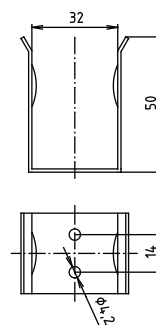

brzda / brake / Bremse:

Parametry / Features / Eigenschaften

šířka / width / Breite:	100 mm
výška / height / Höhe:	250 mm
hloubka / depth / Tiefe:	866 mm
nosnost / load capacity / Ladekapazität:	120 kg
materiál / material / Material:	Fe
povrch. úprava / finish / Oberfläche:	komaxit / comaxit / Komaxit
barva / color / Farbe:	bílá / white / weiß
brzda / brake / Bremse:	nerez / stainless steel / rostfrei
záruka / warranty / Garantie:	2 roky / 2 years / 2 Jahre