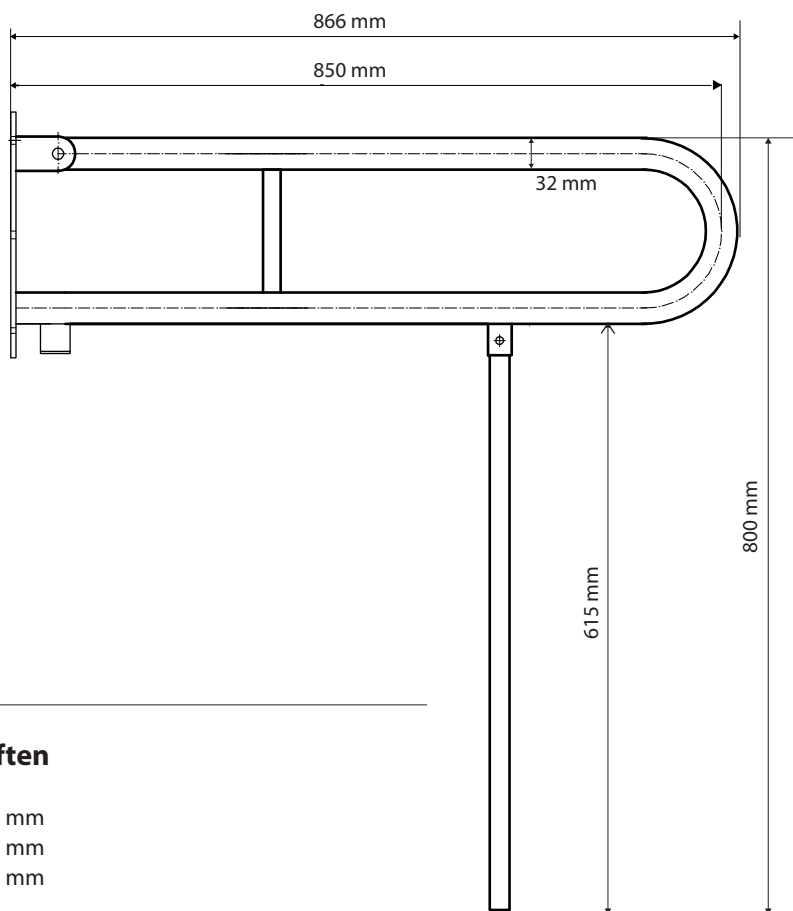

ilustrační foto /
illustration /
Illustration:

brzda / brake / Bremse:

Parametry / Features / Eigenschaften

šířka / width / Breite:	100 mm
výška / height / Höhe:	800 mm
hloubka / depth / Tiefe:	866 mm
materiál / material / Material:	Fe
povrch. úprava / finish / Oberfläche:	komaxit / comaxit / Komaxit
barva / color / Farbe:	bílá / white / weiß
záruka / warranty / Garantie:	2 roky / 2 years / 2 Jahre
brzda / brake / Bremse:	nerez / stainless steel / rostfrei