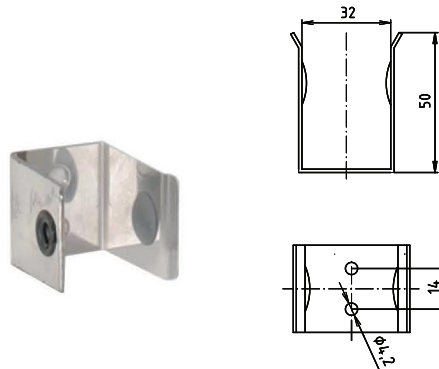

ilustrační foto /
illustration /
Illustration:

brzda / brake / Bremse:

Parametry / Features / Eigenschaften

šířka / width / Breite:	100 mm
výška / height / Höhe:	800 mm
hloubka / depth / Tiefe:	866 mm
materiál / material / Material:	Fe
povrch. úprava / finish / Oberfläche:	komaxit / comaxit / Komaxit
barva / color / Farbe:	bílá / white / weiß
záruka / warranty / Garantie:	2 roky / 2 years / 2 Jahre
brzda / brake / Bremse:	nerez / stainless steel / rostfrei