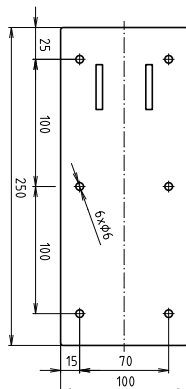

ilustrační foto /
illustration /
Illustration:

brzda / brake / Bremse:

Parametry / Features / Eigenschaften

šířka / width / Breite:	100 mm
výška / height / Höhe:	800 mm
hloubka / depth / Tiefe:	866 mm
materiál / material / Material:	Fe
povrch. úprava / finish / Oberfläche:	komaxit / comaxit / Komaxit
barva / color / Farbe:	bílá / white / weiß
záruka / warranty / Garantie:	2 roky / 2 years / 2 Jahre
brzda / brake / Bremse:	nerez / stainless steel / rostfrei