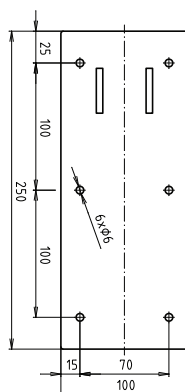

ilustrační foto /
illustration /
Illustration :

brzda / brake / Bremse:

Parametry / Features / Eigenschaften

šířka / width / Breite:	100 mm
výška / height / Höhe:	250 mm
hloubka / depth / Tiefe:	760 mm
materiál / material / Material:	nerez / stainless steel / rostfrei
povrch. úprava / finish / Oberfläche:	lesk / polished / poliert
záruka / warranty / Garantie:	6 let / 6 years / 6 Jahre
brzda / brake / Bremse:	nerez / stainless steel / rostfrei