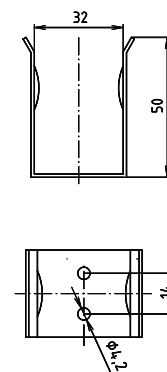

ilustrační foto /
illustration /
Illustration :

brzda / brake / Bremse:

Parametry / Features / Eigenschaften

šířka / width / Breite:	100 mm
výška / height / Höhe:	250 mm
hloubka / depth / Tiefe:	760 mm
materiál / material / Material:	nerez / stainless steel / rostfrei
povrch. úprava / finish / Oberfläche:	lesk / polished / poliert
záruka / warranty / Garantie:	6 let / 6 years / 6 Jahre
brzda / brake / Bremse:	nerez / stainless steel / rostfrei