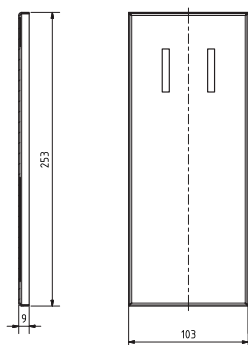

ilustrační foto /
illustration /
Illustration :

brzda / brake / Bremse:

Parametry / Features / Eigenschaften

šířka / width / Breite:	100 mm
výška / height / Höhe:	250 mm
hloubka / depth / Tiefe:	760 mm
materiál / material / Material:	nerez / stainless steel / rostfrei
povrch. úprava / finish / Oberfläche:	lesk / polished / poliert
záruka / warranty / Garantie:	6 let / 6 years / 6 Jahre
brzda / brake / Bremse:	nerez / stainless steel / rostfrei