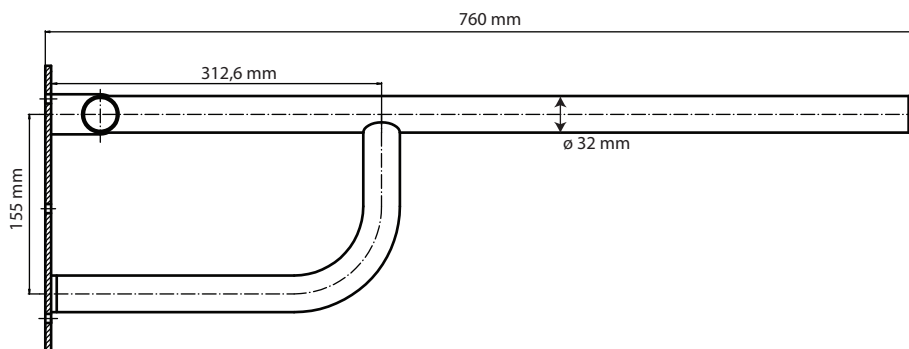

ilustrační foto /
illustration /
Illustration :

brzda / brake / Bremse:

Parametry / Features / Eigenschaften

šířka / width / Breite:	100 mm
výška / height / Höhe:	250 mm
hloubka / depth / Tiefe:	760 mm
materiál / material / Material:	nerez / stainless steel / rostfrei
povrch. úprava / finish / Oberfläche:	lesk / polished / poliert
záruka / warranty / Garantie:	6 let / 6 years / 6 Jahre
brzda / brake / Bremse:	nerez / stainless steel / rostfrei