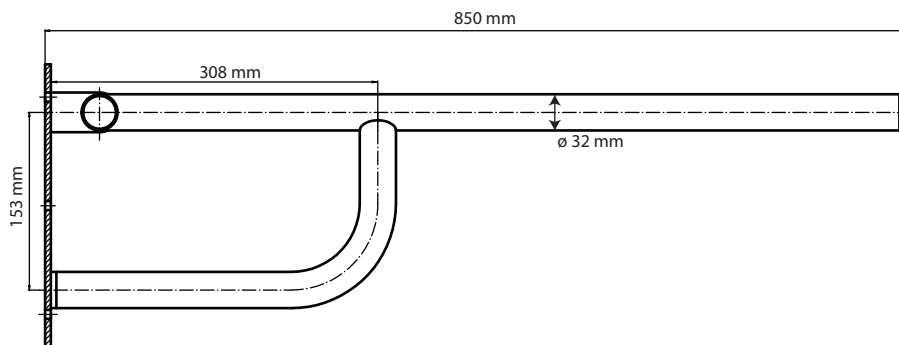

ilustrační foto /
 illustration /
 Illustration :

brzda / brake / Bremse:

Parametry / Features / Eigenschaften

šířka / width / Breite:	100 mm
výška / height / Höhe:	250 mm
hloubka / depth / Tiefe:	850 mm
materiál / material / Material:	nerez / stainless steel / rostfrei
povrch. úprava / finish / Oberfläche:	lesk / polished / poliert
záruka / warranty / Garantie:	6 let / 6 years / 6 Jahre
brzda / brake / Bremse:	nerez / stainless steel / rostfrei