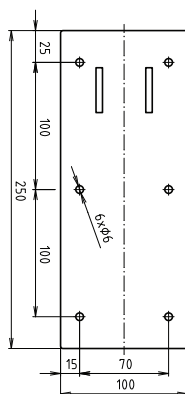

ilustrační foto /
 illustration /
 Illustration :

brzda / brake / Bremse:

Parametry / Features / Eigenschaften

šířka / width / Breite:	100 mm
výška / height / Höhe:	250 mm
hloubka / depth / Tiefe:	850 mm
materiál / material / Material:	nerez / stainless steel / rostfrei
povrch. úprava / finish / Oberfläche:	lesk / polished / poliert
záruka / warranty / Garantie:	6 let / 6 years / 6 Jahre
brzda / brake / Bremse:	nerez / stainless steel / rostfrei