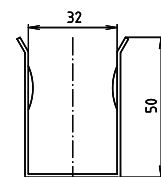

ilustrační foto /
 illustration /
 Illustration :

brzda / brake / Bremse:

Parametry / Features / Eigenschaften

šířka / width / Breite:	100 mm
výška / height / Höhe:	250 mm
hloubka / depth / Tiefe:	850 mm
materiál / material / Material:	nerez / stainless steel / rostfrei
povrch. úprava / finish / Oberfläche:	lesk / polished / poliert
záruka / warranty / Garantie:	6 let / 6 years / 6 Jahre
brzda / brake / Bremse:	nerez / stainless steel / rostfrei