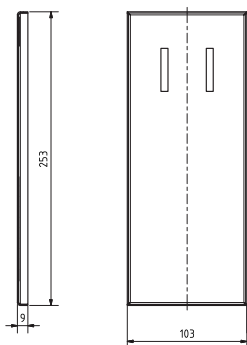

ilustrační foto /
 illustration /
 Illustration :

brzda / brake / Bremse:

Parametry / Features / Eigenschaften

šířka / width / Breite:	100 mm
výška / height / Höhe:	250 mm
hloubka / depth / Tiefe:	850 mm
materiál / material / Material:	nerez / stainless steel / rostfrei
povrch. úprava / finish / Oberfläche:	lesk / polished / poliert
záruka / warranty / Garantie:	6 let / 6 years / 6 Jahre
brzda / brake / Bremse:	nerez / stainless steel / rostfrei