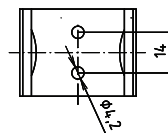

ilustrační foto /
 illustration /
 Illustration :

brzda / brake / Bremse:

Parametry / Features / Eigenschaften

šířka / width / Breite:	100 mm
výška / height / Höhe:	250 mm
hloubka / depth / Tiefe:	850 mm
materiál / material / Material:	nerez / stainless steel / rostfrei
povrch. úprava / finish / Oberfläche:	lesk / polished / poliert
záruka / warranty / Garantie:	6 let / 6 years / 6 Jahre
brzda / brake / Bremse:	nerez / stainless steel / rostfrei