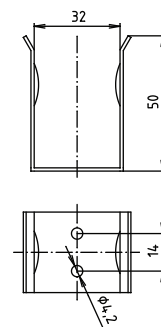

brzda / brake / Bremse:

Parametry / Features / Eigenschaften

šířka / width / Breite:	100 mm
výška / height / Höhe:	250 mm
hloubka / depth / Tiefe:	766 mm
materiál / material / Material:	nerez / stainless steel / rostfrei
povrch. úprava / finish / Oberfläche:	lesk / polished / poliert
záruka / warranty / Garantie:	6 let / 6 years / 6 Jahre
brzda / brake / Bremse:	nerez / stainless steel / rostfrei