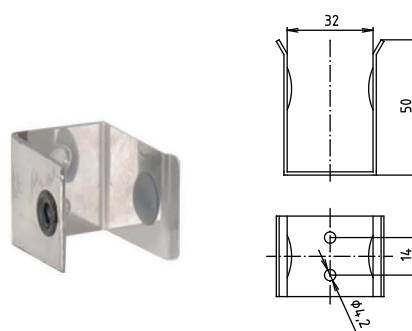

brzda / brake / Bremse:

Parametry / Features / Eigenschaften

šířka / width / Breite:	100 mm
výška / height / Höhe:	250 mm
hloubka / depth / Tiefe:	766 mm
materiál / material / Material:	Fe
povrch. úprava / finish / Oberfläche:	komaxit / comaxit / Komaxit
barva / color / Farbe:	bílá / white / weiß
záruka / warranty / Garantie:	2 roky / 2 years / 2 Jahre
brzda / brake / Bremse:	nerez / stainless steel / rostfrei