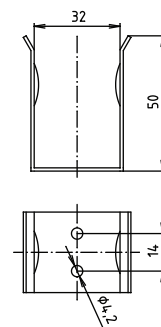

## Parametry / Features / Eigenschaften

šířka / width / Breite:	100 mm
výška / height / Höhe:	250 mm
hloubka / depth / Tiefe:	866 mm
nosnost / load capacity / Ladekapazität:	120 kg
materiál / material / Material:	nerez / stainless steel / rostfrei
povrch. úprava / finish / Oberfläche:	lesk / polished / poliert
záruka / warranty / Garantie:	6 let / 6 years / 6 Jahre
brzda / brake / Bremse:	nerez / stainless steel / rostfrei