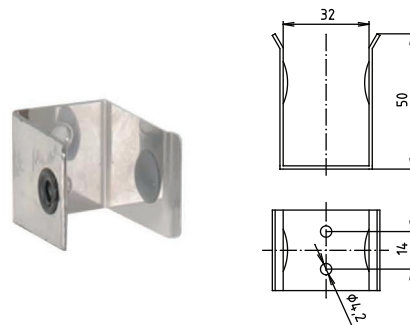

## Parametry / Features / Eigenschaften

šířka / width / Breite:	100 mm
výška / height / Höhe:	250 mm
hloubka / depth / Tiefe:	916 mm
materiál / material / Material:	nerez / stainless steel / rostfrei
povrch. úprava / finish / Oberfläche:	brus / brush / gebürstet
záruka / warranty / Garantie:	6 let / 6 years / 6 Jahre
brzda / brake / Bremse:	nerez / stainless steel / rostfrei