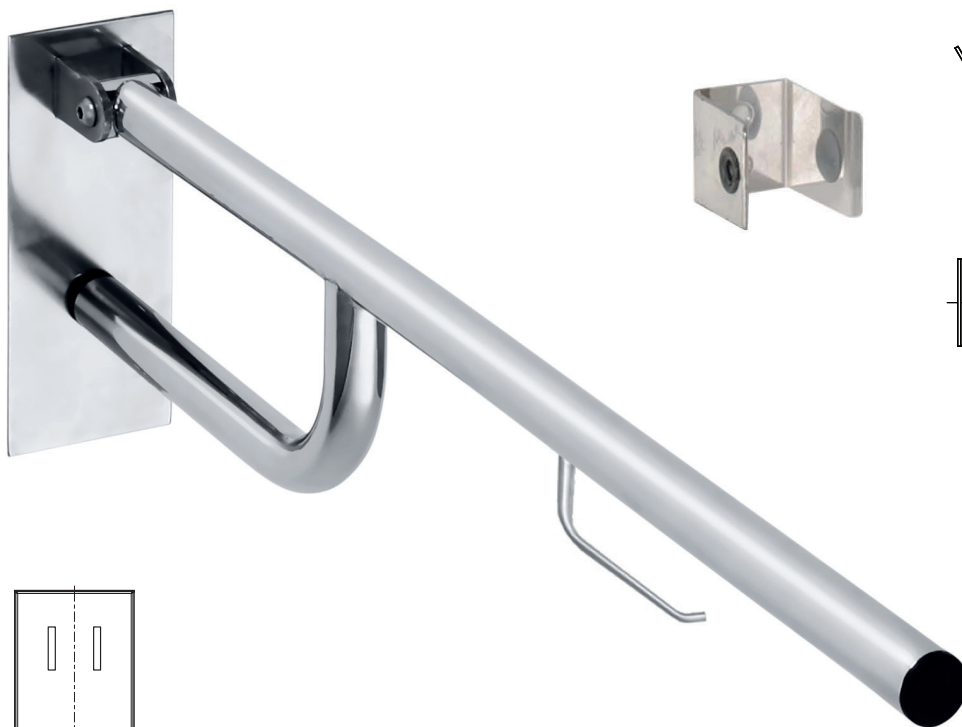

ilustrační foto /
 illustration /
 Illustration :

brzda / brake / Bremse:

Parametry / Features / Eigenschaften

šířka / width / Breite:	103 mm
výška / height / Höhe:	253 mm
hloubka / depth / Tiefe:	850 mm
materiál / material / Material:	nerez / stainless steel / rostfrei
povrch. úprava / finish / Oberfläche:	lesk / polished / poliert
záruka / warranty / Garantie:	6 let / 6 years / 6 Jahre
brzda / brake / Bremse:	nerez / stainless steel / rostfrei