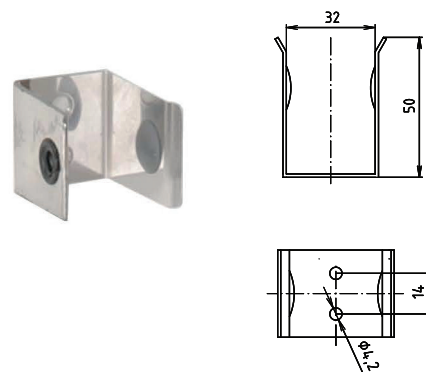

ilustrační foto /
 illustration /
 Illustration :

brzda / brake / Bremse:

Parametry / Features / Eigenschaften

šířka / width / Breite:	103 mm
výška / height / Höhe:	253 mm
hloubka / depth / Tiefe:	850 mm
materiál / material / Material:	nerez / stainless steel / rostfrei
povrch. úprava / finish / Oberfläche:	lesk / polished / poliert
záruka / warranty / Garantie:	6 let / 6 years / 6 Jahre
brzda / brake / Bremse:	nerez / stainless steel / rostfrei