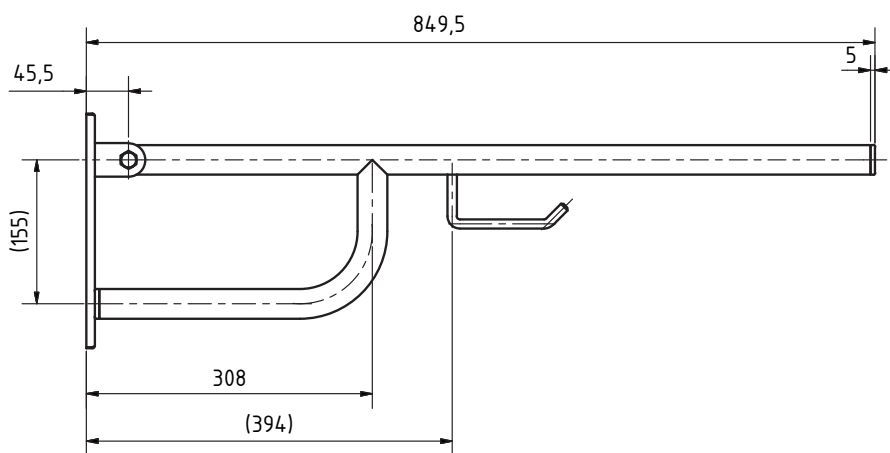

ilustrační foto /
 illustration /
 Illustration :

brzda / brake / Bremse:

Parametry / Features / Eigenschaften

šířka / width / Breite:	103 mm
výška / height / Höhe:	253 mm
hloubka / depth / Tiefe:	850 mm
materiál / material / Material:	nerez / stainless steel / rostfrei
povrch. úprava / finish / Oberfläche:	lesk / polished / poliert
záruka / warranty / Garantie:	6 let / 6 years / 6 Jahre
brzda / brake / Bremse:	nerez / stainless steel / rostfrei