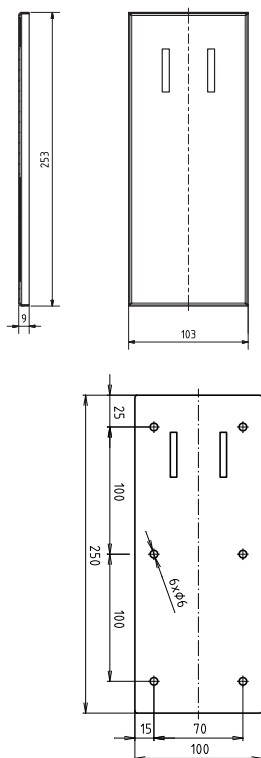

ilustrační foto /
 illustration /
 Illustration :

brzda / brake / Bremse:

Parametry / Features / Eigenschaften

šířka / width / Breite:	103 mm
výška / height / Höhe:	253 mm
hloubka / depth / Tiefe:	850 mm
materiál / material / Material:	nerez / stainless steel / rostfrei
povrch. úprava / finish / Oberfläche:	lesk / polished / poliert
záruka / warranty / Garantie:	6 let / 6 years / 6 Jahre
brzda / brake / Bremse:	nerez / stainless steel / rostfrei