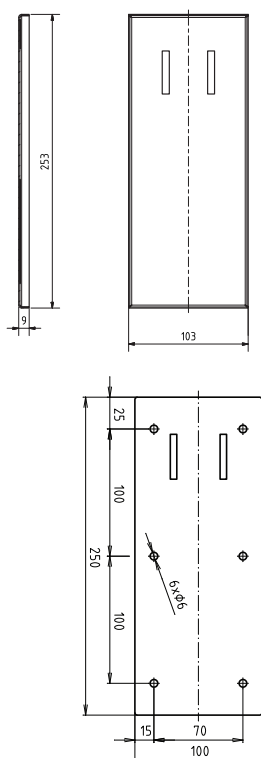

ilustrační foto /  
 illustration /  
 Illustration :

brzda / brake / Bremse:

## Parametry / Features / Eigenschaften

šířka / width / Breite:	100 mm
výška / height / Höhe:	250 mm
hloubka / depth / Tiefe:	850 mm
materiál / material / Material:	Fe
povrch. úprava / finish / Oberfläche:	komaxit / comaxit / Komaxit
barva / color / Farbe:	bílá / white / weiß
záruka / warranty / Garantie:	2 roky / 2 years / 2 Jahre
brzda / brake / Bremse:	nerez / stainless steel / rostfrei