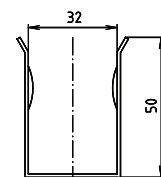

ilustrační foto /  
 illustration /  
 Illustration :

brzda / brake / Bremse:

## Parametry / Features / Eigenschaften

šířka / width / Breite:	100 mm
výška / height / Höhe:	250 mm
hloubka / depth / Tiefe:	850 mm
materiál / material / Material:	Fe
povrch. úprava / finish / Oberfläche:	komaxit / comaxit / Komaxit
barva / color / Farbe:	bílá / white / weiß
záruka / warranty / Garantie:	2 roky / 2 years / 2 Jahre
brzda / brake / Bremse:	nerez / stainless steel / rostfrei