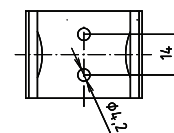

## Parametry / Features / Eigenschaften

šířka / width / Breite:	100 mm
výška / height / Höhe:	250 mm
hloubka / depth / Tiefe:	850 mm
materiál / material / Material:	Fe
povrch. úprava / finish / Oberfläche:	komaxit / comaxit / Komaxit
barva / color / Farbe:	bílá / white / weiß
záruka / warranty / Garantie:	2 roky / 2 years / 2 Jahre
brzda / brake / Bremse:	nerez / stainless steel / rostfrei