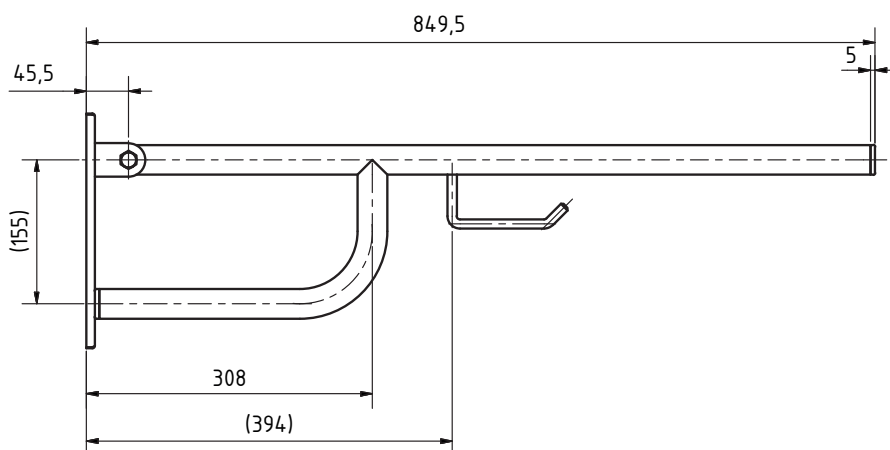

## Parametry / Features / Eigenschaften

šířka / width / Breite:	100 mm
výška / height / Höhe:	250 mm
hloubka / depth / Tiefe:	850 mm
materiál / material / Material:	Fe
povrch. úprava / finish / Oberfläche:	komaxit / comaxit / Komaxit
barva / color / Farbe:	bílá / white / weiß
záruka / warranty / Garantie:	2 roky / 2 years / 2 Jahre
brzda / brake / Bremse:	nerez / stainless steel / rostfrei