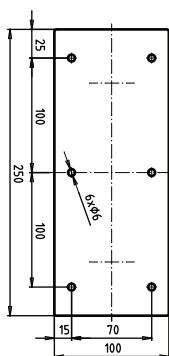

ilustrační foto /  
 illustration /  
 Illustration:

## Parametry / Features / Eigenschaften

šířka / width / Breite:	100 mm
výška / height / Höhe:	250 mm
hloubka / depth / Tiefe:	616 mm
nosnost / load capacity / Ladekapazität:	120 kg
materiál / material / Material:	Fe
povrch. úprava / finish / Oberfläche:	komaxit / comaxit / Komaxit
barva / color / Farbe:	bílá / white / weiß
záruka / warranty / Garantie:	2 roky / 2 years / 2 Jahre
skryté kotvení / Secret Fix / Geheimnis Fix	