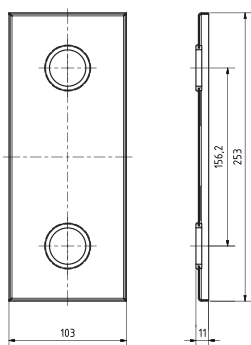

ilustrační foto /  
 illustration /  
 Illustration:

## Parametry / Features / Eigenschaften

šířka / width / Breite:	100 mm
výška / height / Höhe:	250 mm
hloubka / depth / Tiefe:	616 mm
nosnost / load capacity / Ladekapazität:	120 kg
materiál / material / Material:	Fe
povrch. úprava / finish / Oberfläche:	komaxit / comaxit / Komaxit
barva / color / Farbe:	bílá / white / weiß
záruka / warranty / Garantie:	2 roky / 2 years / 2 Jahre
skryté kotvení / Secret Fix / Geheimnis Fix	