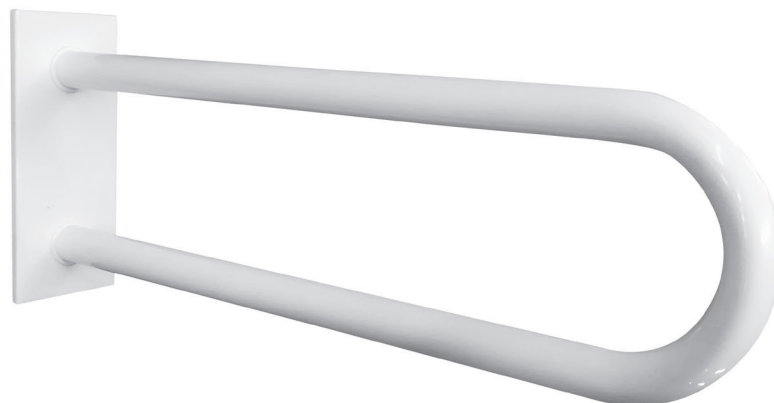

ilustrační foto /  
 illustration /  
 Illustration:

## Parametry / Features / Eigenschaften

šířka / width / Breite:	100 mm
výška / height / Höhe:	250 mm
hloubka / depth / Tiefe:	616 mm
nosnost / load capacity / Ladekapazität:	120 kg
materiál / material / Material:	Fe
povrch. úprava / finish / Oberfläche:	komaxit / comaxit / Komaxit
barva / color / Farbe:	bílá / white / weiß
záruka / warranty / Garantie:	2 roky / 2 years / 2 Jahre
skryté kotvení / Secret Fix / Geheimnis Fix	