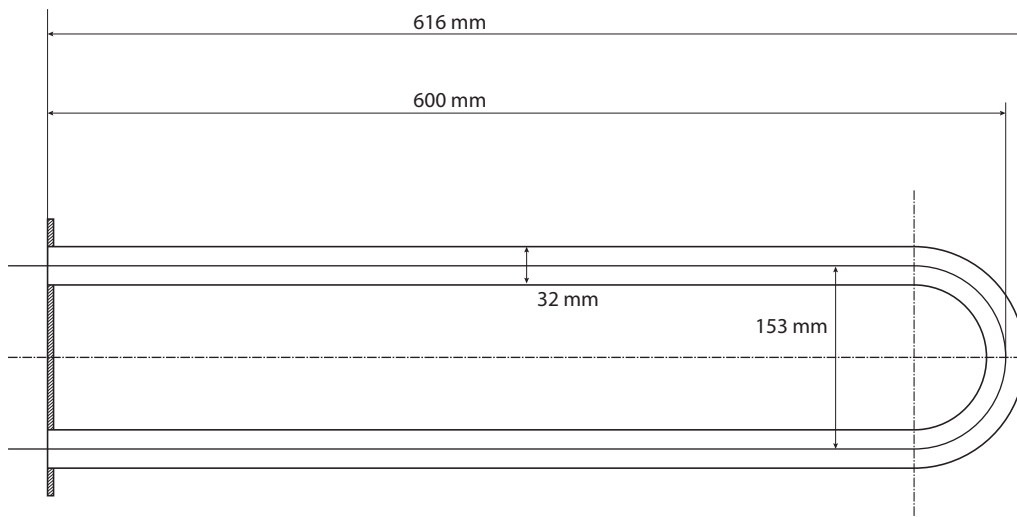

ilustrační foto /  
 illustration /  
 Illustration:

## Parametry / Features / Eigenschaften

šířka / width / Breite:	100 mm
výška / height / Höhe:	250 mm
hloubka / depth / Tiefe:	616 mm
nosnost / load capacity / Ladekapazität:	120 kg
materiál / material / Material:	Fe
povrch. úprava / finish / Oberfläche:	komaxit / comaxit / Komaxit
barva / color / Farbe:	bílá / white / weiß
záruka / warranty / Garantie:	2 roky / 2 years / 2 Jahre
skryté kotvení / Secret Fix / Geheimnis Fix	