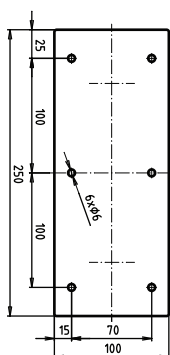

ilustrační foto /
illustration /
Illustration:

Parametry / Features / Eigenschaften

šířka / width / Breite:	100 mm
výška / height / Höhe:	250 mm
hloubka / depth / Tiefe:	766 mm
nosnost / load capacity / Ladekapazität:	120 kg
materiál / material / Material:	nerez / stainless steel / rostfrei
povrch. úprava / finish / Oberfläche:	brus / brush / gebürstet
záruka / warranty / Garantie:	6 let / 6 years / 6 Jahre
skryté kotvení / Secret Fix / Geheimnis Fix	