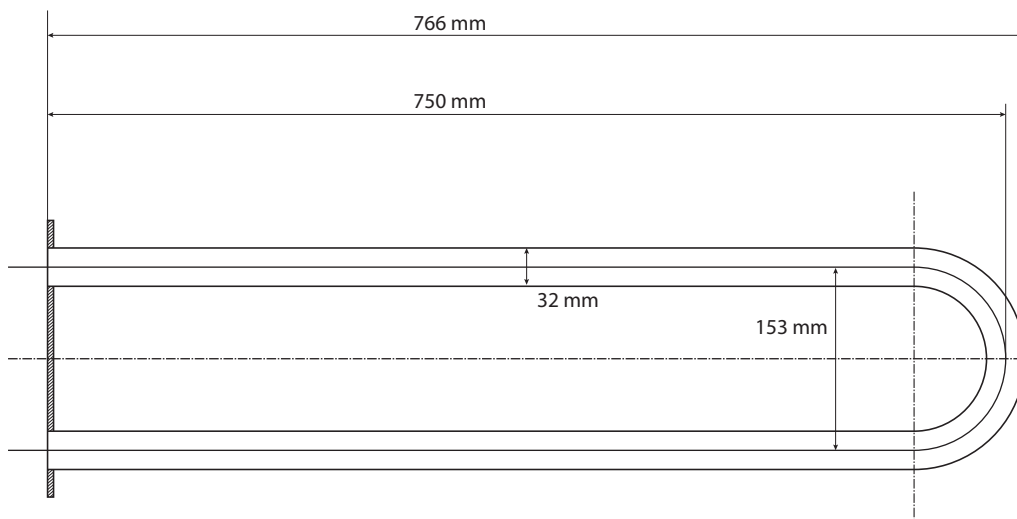

ilustrační foto /
illustration /
Illustration:

Parametry / Features / Eigenschaften

šířka / width / Breite:	100 mm
výška / height / Höhe:	250 mm
hloubka / depth / Tiefe:	766 mm
nosnost / load capacity / Ladekapazität:	120 kg
materiál / material / Material:	nerez / stainless steel / rostfrei
povrch. úprava / finish / Oberfläche:	brus / brush / gebürstet
záruka / warranty / Garantie:	6 let / 6 years / 6 Jahre
skryté kotvení / Secret Fix / Geheimnis Fix	