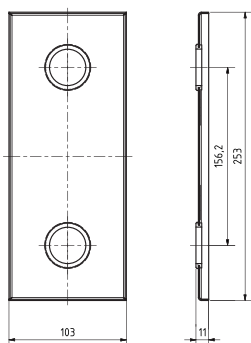

ilustrační foto /
illustration /
Illustration:

Parametry / Features / Eigenschaften

šířka / width / Breite:	100 mm
výška / height / Höhe:	250 mm
hloubka / depth / Tiefe:	766 mm
nosnost / load capacity / Ladekapazität:	120 kg
materiál / material / Material:	nerez / stainless steel / rostfrei
povrch. úprava / finish / Oberfläche:	brus / brush / gebürstet
záruka / warranty / Garantie:	6 let / 6 years / 6 Jahre
skryté kotvení / Secret Fix / Geheimnis Fix	