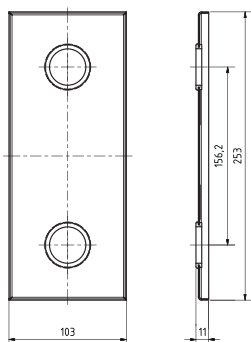

ilustrační foto /
 illustration /
 Illustration:

Parametry / Features / Eigenschaften

šířka / width / Breite:	100 mm
výška / height / Höhe:	250 mm
hloubka / depth / Tiefe:	866 mm
nosnost / load capacity / Ladekapazität:	120 kg
materiál / material / Material:	nerez / stainless steel / rostfrei
povrch. úprava / finish / Oberfläche:	brus / brush / gebürstet
záruka / warranty / Garantie:	6 let / 6 years / 6 Jahre
skryté kotvení / Secret Fix / Geheimnis Fix	