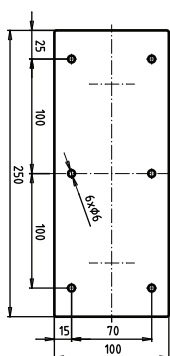

ilustrační foto /
 illustration /
 Illustration:

Parametry / Features / Eigenschaften

šířka / width / Breite:	100 mm
výška / height / Höhe:	250 mm
hloubka / depth / Tiefe:	866 mm
nosnost / load capacity / Ladekapazität:	120 kg
materiál / material / Material:	nerez / stainless steel / rostfrei
povrch. úprava / finish / Oberfläche:	brus / brush / gebürstet
záruka / warranty / Garantie:	6 let / 6 years / 6 Jahre
skryté kotvení / Secret Fix / Geheimnis Fix	