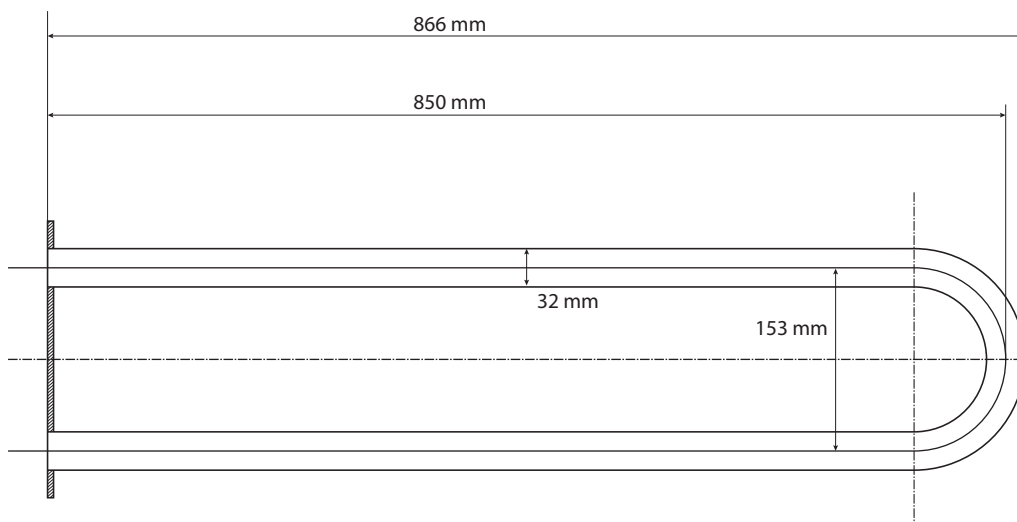

ilustrační foto /
 illustration /
 Illustration:

Parametry / Features / Eigenschaften

šířka / width / Breite:	100 mm
výška / height / Höhe:	250 mm
hloubka / depth / Tiefe:	866 mm
nosnost / load capacity / Ladekapazität:	120 kg
materiál / material / Material:	nerez / stainless steel / rostfrei
povrch. úprava / finish / Oberfläche:	brus / brush / gebürstet
záruka / warranty / Garantie:	6 let / 6 years / 6 Jahre
skryté kotvení / Secret Fix / Geheimnis Fix	