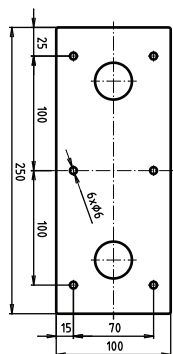

ilustrační foto /
illustration /
Illustration:

Parametry / Features / Eigenschaften

šířka / width / Breite:	103 mm
výška / height / Höhe:	253 mm
hloubka / depth / Tiefe:	916 mm
nosnost / load capacity / Ladekapazität:	120 kg
materiál / material / Material:	nerez / stainless steel / rostfrei
povrch. úprava / finish / Oberfläche:	lesk / polished / poliert
záruka / warranty / Garantie:	6 let / 6 years / 6 Jahre
skryté kotvení / Secret Fix / Geheimnis Fix	