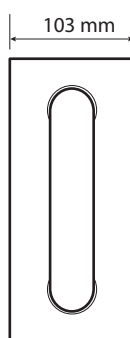

ilustrační foto /
illustration /
Illustration:

Parametry / Features / Eigenschaften

šířka / width / Breite:	103 mm
výška / height / Höhe:	253 mm
hloubka / depth / Tiefe:	916 mm
nosnost / load capacity / Ladekapazität:	120 kg
materiál / material / Material:	nerez / stainless steel / rostfrei
povrch. úprava / finish / Oberfläche:	lesk / polished / poliert
záruka / warranty / Garantie:	6 let / 6 years / 6 Jahre
skryté kotvení / Secret Fix / Geheimnis Fix	