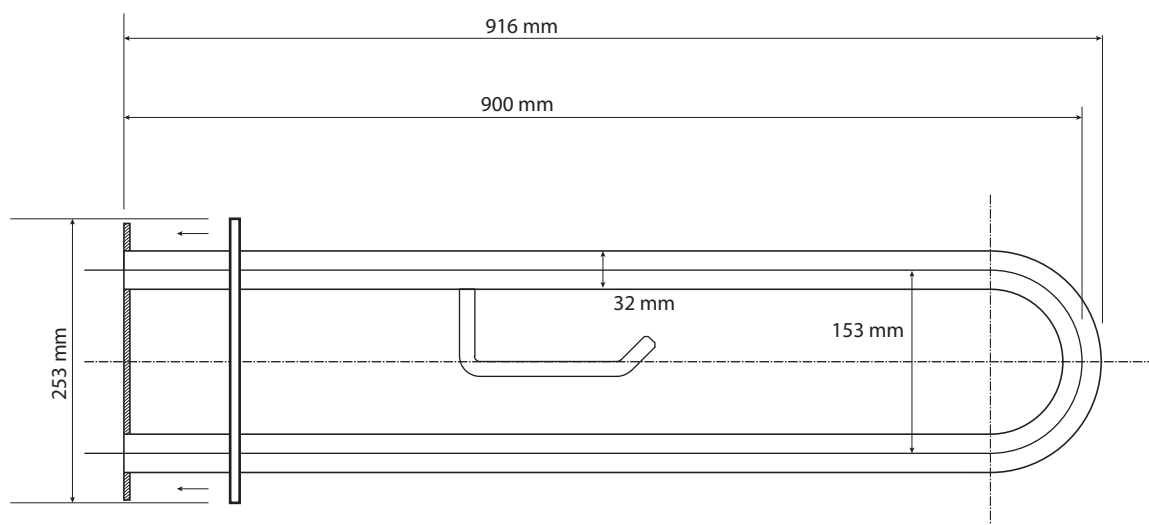

ilustrační foto /
illustration /
Illustration:

Parametry / Features / Eigenschaften

šířka / width / Breite:	103 mm
výška / height / Höhe:	253 mm
hloubka / depth / Tiefe:	916 mm
nosnost / load capacity / Ladekapazität:	120 kg
materiál / material / Material:	nerez / stainless steel / rostfrei
povrch. úprava / finish / Oberfläche:	lesk / polished / poliert
záruka / warranty / Garantie:	6 let / 6 years / 6 Jahre
skryté kotvení / Secret Fix / Geheimnis Fix	