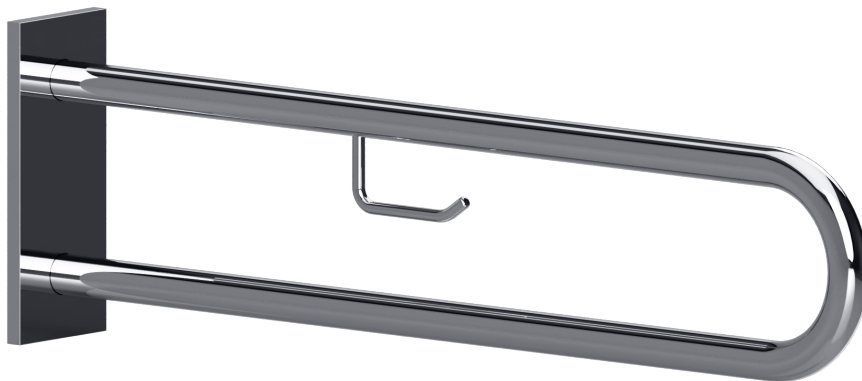

ilustrační foto /
illustration /
Illustration:

Parametry / Features / Eigenschaften

šířka / width / Breite:	103 mm
výška / height / Höhe:	253 mm
hloubka / depth / Tiefe:	916 mm
nosnost / load capacity / Ladekapazität:	120 kg
materiál / material / Material:	nerez / stainless steel / rostfrei
povrch. úprava / finish / Oberfläche:	lesk / polished / poliert
záruka / warranty / Garantie:	6 let / 6 years / 6 Jahre
skryté kotvení / Secret Fix / Geheimnis Fix	