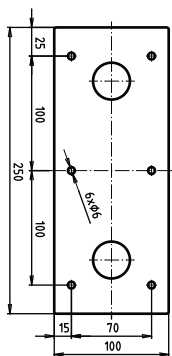

ilustrační foto /
illustration /
Illustration:

Parametry / Features / Eigenschaften

šířka / width / Breite:	103 mm
výška / height / Höhe:	253 mm
hloubka / depth / Tiefe:	916 mm
nosnost / load capacity / Ladekapazität:	120 kg
materiál / material / Material:	Fe
povrch. úprava / finish /:	komaxit / comaxit / Komaxit
barva / color / Farbe:	bílá / white / weiß
záruka / warranty / Garantie:	2 roky / 2 years / 2 Jahre
skryté kotvení / Secret Fix / Geheimnis Fix	