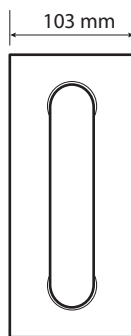

ilustrační foto /
illustration /
Illustration:

Parametry / Features / Eigenschaften

šířka / width / Breite:	103 mm
výška / height / Höhe:	253 mm
hloubka / depth / Tiefe:	916 mm
nosnost / load capacity / Ladekapazität:	120 kg
materiál / material / Material:	Fe
povrch. úprava / finish /:	komaxit / comaxit / Komaxit
barva / color / Farbe:	bílá / white / weiß
záruka / warranty / Garantie:	2 roky / 2 years / 2 Jahre
skryté kotvení / Secret Fix / Geheimnis Fix	