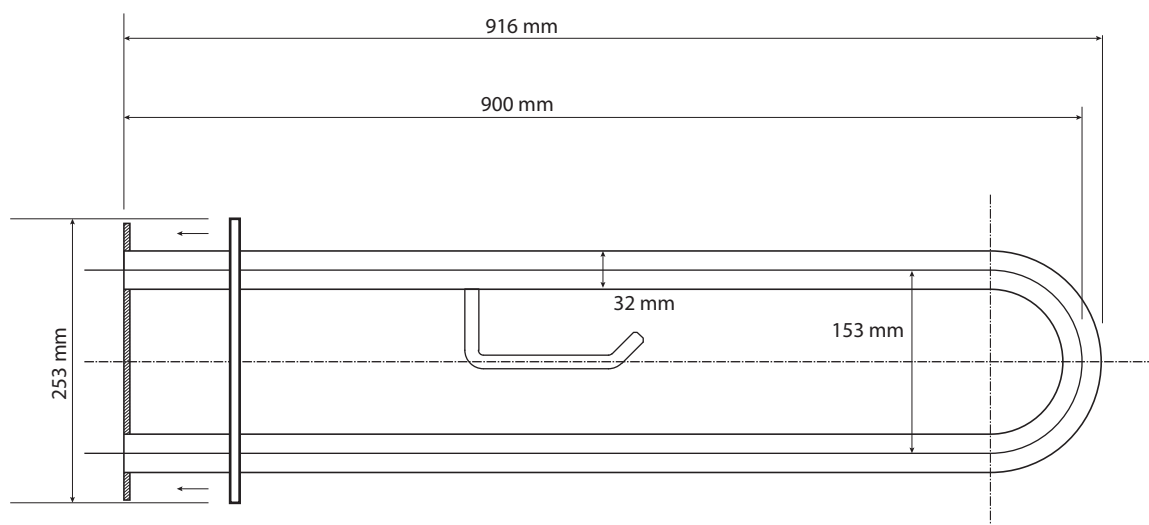

ilustrační foto /
illustration /
Illustration:

Parametry / Features / Eigenschaften

šířka / width / Breite:	103 mm
výška / height / Höhe:	253 mm
hloubka / depth / Tiefe:	916 mm
nosnost / load capacity / Ladekapazität:	120 kg
materiál / material / Material:	Fe
povrch. úprava / finish /:	komaxit / comaxit / Komaxit
barva / color / Farbe:	bílá / white / weiß
záruka / warranty / Garantie:	2 roky / 2 years / 2 Jahre
skryté kotvení / Secret Fix / Geheimnis Fix	