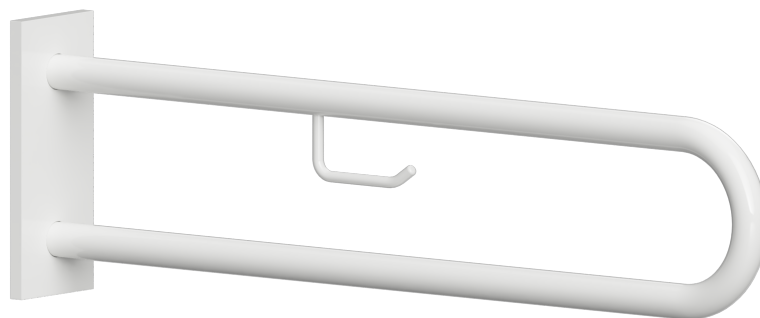

ilustrační foto /
illustration /
Illustration:

Parametry / Features / Eigenschaften

šířka / width / Breite:	103 mm
výška / height / Höhe:	253 mm
hloubka / depth / Tiefe:	916 mm
nosnost / load capacity / Ladekapazität:	120 kg
materiál / material / Material:	Fe
povrch. úprava / finish /:	komaxit / comaxit / Komaxit
barva / color / Farbe:	bílá / white / weiß
záruka / warranty / Garantie:	2 roky / 2 years / 2 Jahre
skryté kotvení / Secret Fix / Geheimnis Fix	