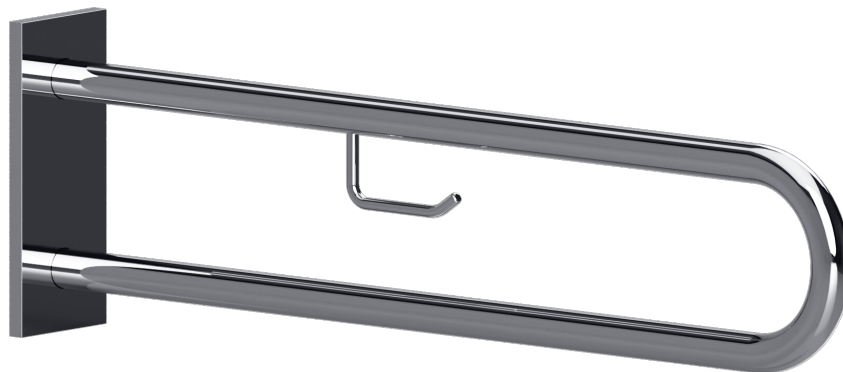

ilustrační foto /
illustration /
Illustration:

Parametry / Features / Eigenschaften

šířka / width / Breite:	103 mm
výška / height / Höhe:	253 mm
hloubka / depth / Tiefe:	829 mm
nosnost / load capacity / Ladekapazität:	120 kg
materiál / material / Material:	nerez / stainless steel / rostfrei
povrch. úprava / finish / Oberfläche:	lesk / polished / poliert
záruka / warranty / Garantie:	6 let / 6 years / 6 Jahre
skryté kotvení / Secret Fix / Geheimnis Fix	