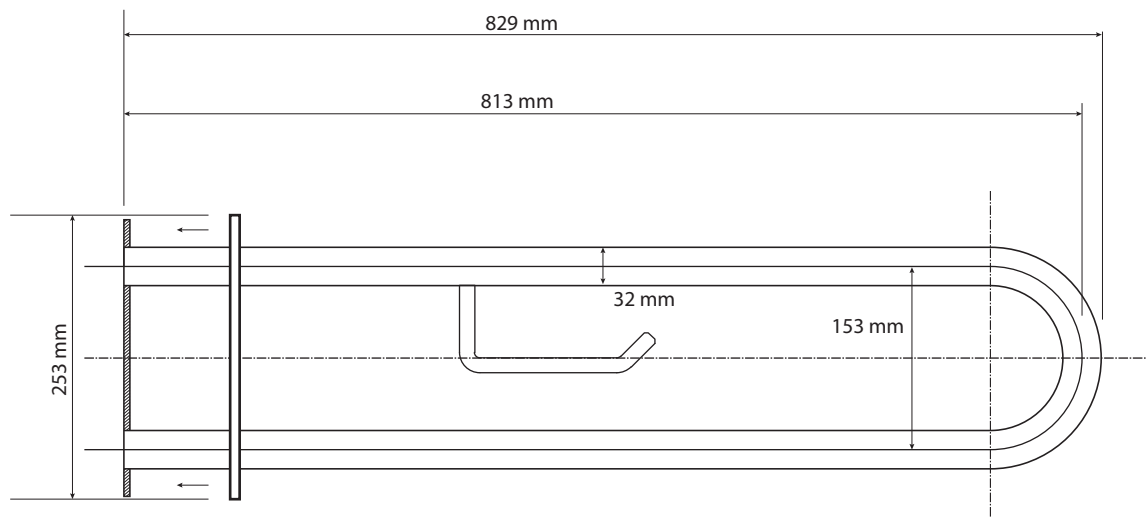

ilustrační foto /
illustration /
Illustration:

Parametry / Features / Eigenschaften

šířka / width / Breite:	103 mm
výška / height / Höhe:	253 mm
hloubka / depth / Tiefe:	829 mm
nosnost / load capacity / Ladekapazität:	120 kg
materiál / material / Material:	nerez / stainless steel / rostfrei
povrch. úprava / finish / Oberfläche:	lesk / polished / poliert
záruka / warranty / Garantie:	6 let / 6 years / 6 Jahre
skryté kotvení / Secret Fix / Geheimnis Fix	