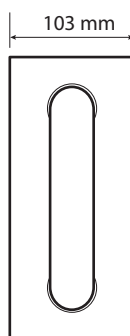

ilustrační foto /
illustration /
Illustration:

Parametry / Features / Eigenschaften

šířka / width / Breite:	103 mm
výška / height / Höhe:	253 mm
hloubka / depth / Tiefe:	829 mm
nosnost / load capacity / Ladekapazität:	120 kg
materiál / material / Material:	nerez / stainless steel / rostfrei
povrch. úprava / finish / Oberfläche:	lesk / polished / poliert
záruka / warranty / Garantie:	6 let / 6 years / 6 Jahre
skryté kotvení / Secret Fix / Geheimnis Fix	