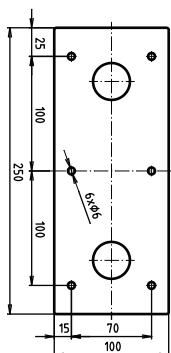

ilustrační foto /
illustration /
Illustration:

Parametry / Features / Eigenschaften

šířka / width / Breite:	103 mm
výška / height / Höhe:	253 mm
hloubka / depth / Tiefe:	829 mm
nosnost / load capacity / Ladekapazität:	120 kg
materiál / material / Material:	nerez / stainless steel / rostfrei
povrch. úprava / finish / Oberfläche:	lesk / polished / poliert
záruka / warranty / Garantie:	6 let / 6 years / 6 Jahre
skryté kotvení / Secret Fix / Geheimnis Fix	