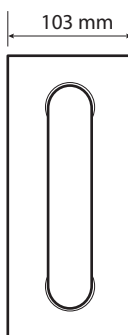

ilustrační foto /
illustration /
Illustration:

Parametry / Features / Eigenschaften

šířka / width / Breite:	103 mm
výška / height / Höhe:	253 mm
hloubka / depth / Tiefe:	829 mm
nosnost / load capacity / Ladekapazität:	120 kg
materiál / material / Material:	nerez / stainless steel / rostfrei
povrch. úprava / finish / Oberfläche:	brus / brush / gebürstet
záruka / warranty / Garantie:	6 let / 6 years / 6 Jahre
skryté kotvení / Secret Fix / Geheimnis Fix	