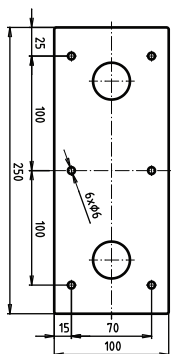

ilustrační foto /
illustration /
Illustration:

Parametry / Features / Eigenschaften

šířka / width / Breite:	103 mm
výška / height / Höhe:	253 mm
hloubka / depth / Tiefe:	829 mm
nosnost / load capacity / Ladekapazität:	120 kg
materiál / material / Material:	nerez / stainless steel / rostfrei
povrch. úprava / finish / Oberfläche:	brus / brush / gebürstet
záruka / warranty / Garantie:	6 let / 6 years / 6 Jahre
skryté kotvení / Secret Fix / Geheimnis Fix	