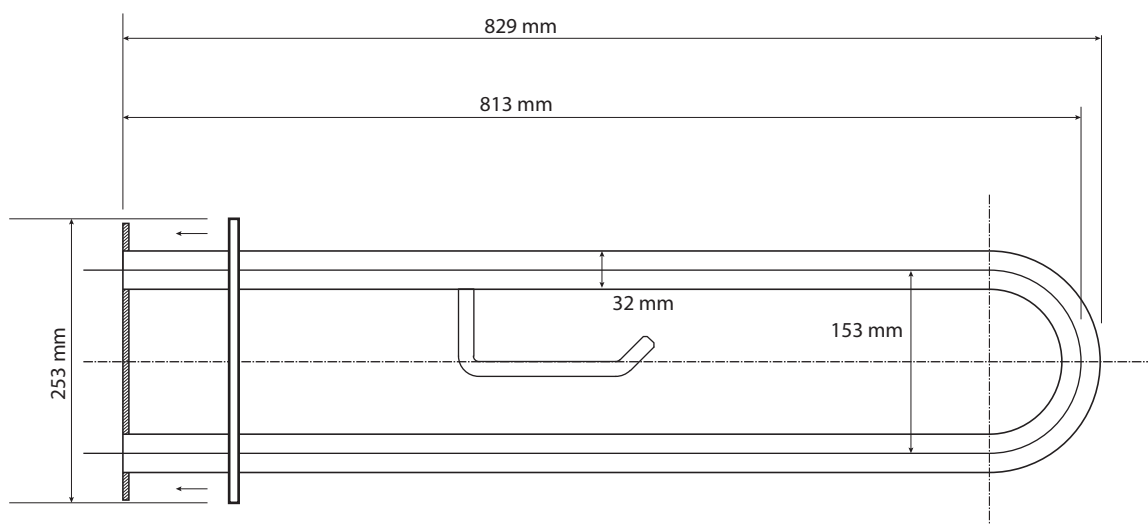

ilustrační foto /
illustration /
Illustration:

Parametry / Features / Eigenschaften

šířka / width / Breite:	103 mm
výška / height / Höhe:	253 mm
hloubka / depth / Tiefe:	829 mm
nosnost / load capacity / Ladekapazität:	120 kg
materiál / material / Material:	nerez / stainless steel / rostfrei
povrch. úprava / finish / Oberfläche:	brus / brush / gebürstet
záruka / warranty / Garantie:	6 let / 6 years / 6 Jahre
skryté kotvení / Secret Fix / Geheimnis Fix	