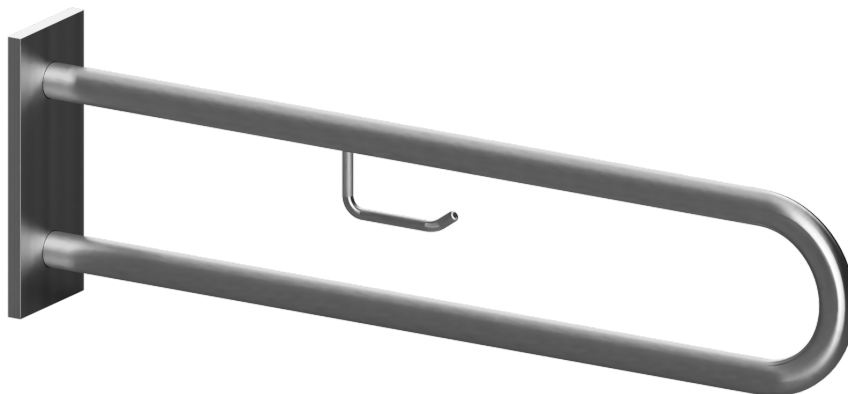

ilustrační foto /
illustration /
Illustration:

Parametry / Features / Eigenschaften

šířka / width / Breite:	103 mm
výška / height / Höhe:	253 mm
hloubka / depth / Tiefe:	829 mm
nosnost / load capacity / Ladekapazität:	120 kg
materiál / material / Material:	nerez / stainless steel / rostfrei
povrch. úprava / finish / Oberfläche:	brus / brush / gebürstet
záruka / warranty / Garantie:	6 let / 6 years / 6 Jahre
skryté kotvení / Secret Fix / Geheimnis Fix	