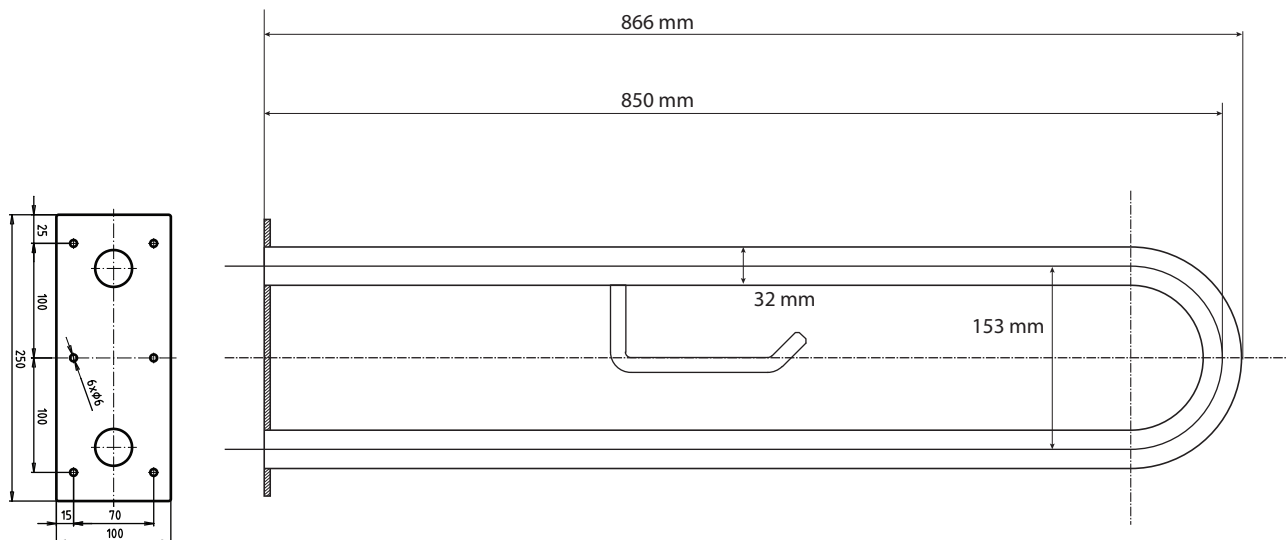

## Parametry / Features / Eigenschaften

šířka / width / Breite:	100 mm
výška / height / Höhe:	250 mm
hloubka / depth / Tiefe:	866 mm
nosnost / load capacity / Ladekapazität:	120 kg
materiál / material / Material:	nerez / stainless steel / rostfrei
povrch. úprava / finish / Oberfläche:	lesk / polished / poliert
záruka / warranty / Garantie:	6 let / 6 years / 6 Jahre