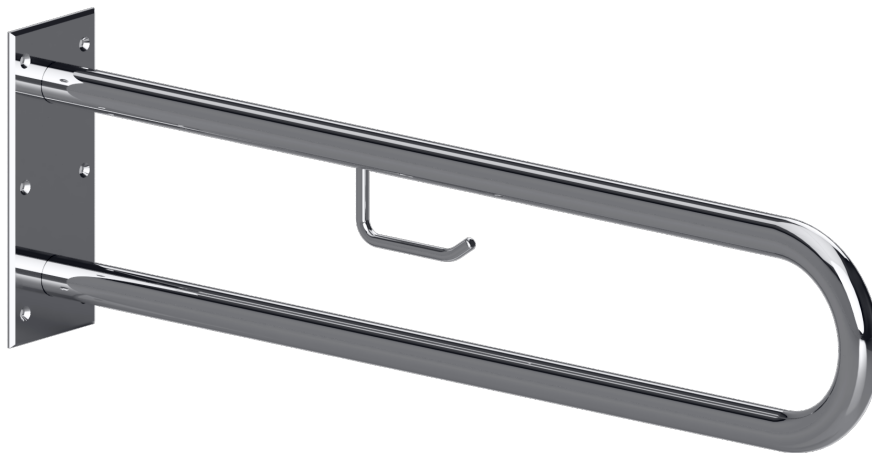

ilustrační foto /  
illustration /  
Illustration:

## Parametry / Features / Eigenschaften

šířka / width / Breite:	100 mm
výška / height / Höhe:	250 mm
hloubka / depth / Tiefe:	866 mm
nosnost / load capacity / Ladekapazität:	120 kg
materiál / material / Material:	nerez / stainless steel / rostfrei
povrch. úprava / finish / Oberfläche:	lesk / polished / poliert
záruka / warranty / Garantie:	6 let / 6 years / 6 Jahre