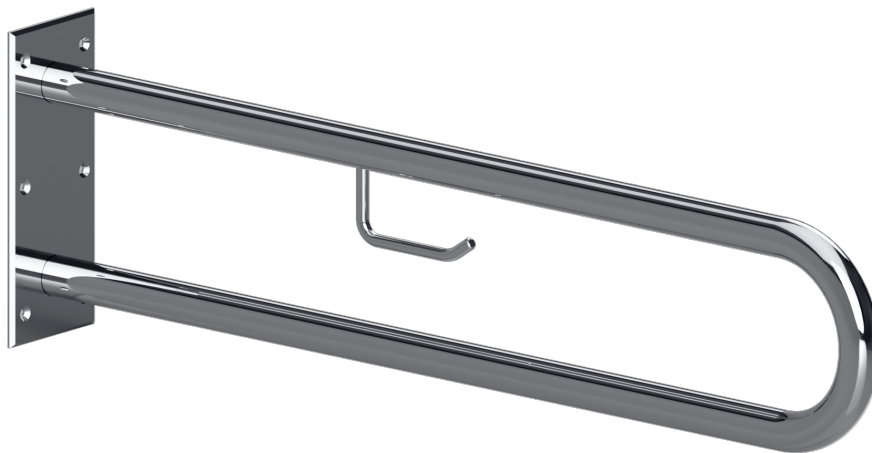

ilustrační foto /  
illustration /  
Illustration:

### Parametry / Features / Eigenschaften

šířka / width / Breite:	100 mm
výška / height / Höhe:	250 mm
hloubka / depth / Tiefe:	916 mm
nosnost / load capacity / Ladekapazität:	120 kg
materiál / material / Material:	nerez / stainless steel / rostfrei
povrch. úprava / finish / Oberfläche:	lesk / polished / poliert
záruka / warranty / Garantie:	6 let / 6 years / 6 Jahre