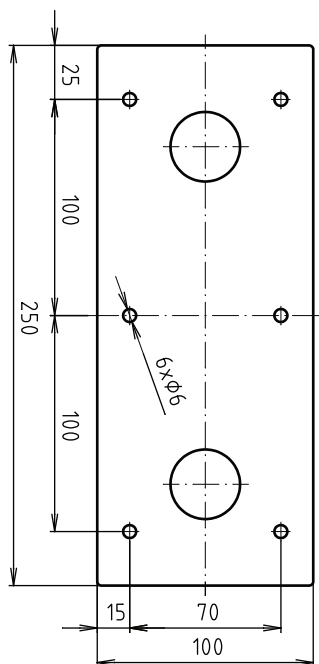

### Parametry / Features / Eigenschaften

šířka / width / Breite:	100 mm
výška / height / Höhe:	250 mm
hloubka / depth / Tiefe:	916 mm
nosnost / load capacity / Ladekapazität:	120 kg
materiál / material / Material:	nerez / stainless steel / rostfrei
povrch. úprava / finish / Oberfläche:	lesk / polished / poliert
záruka / warranty / Garantie:	6 let / 6 years / 6 Jahre