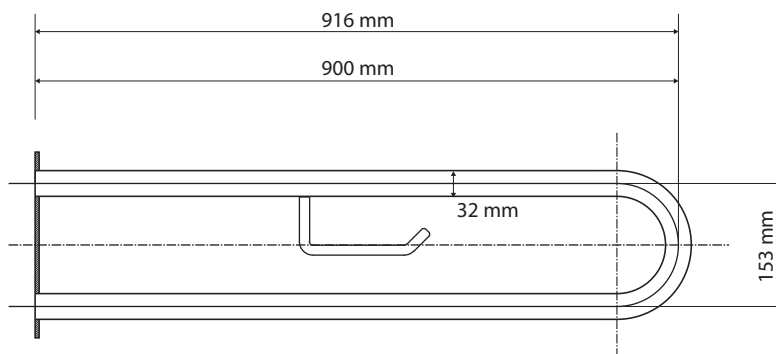

### Parametry / Features / Eigenschaften

šířka / width / Breite:	100 mm
výška / height / Höhe:	250 mm
hloubka / depth / Tiefe:	916 mm
nosnost / load capacity / Ladekapazität:	120 kg
materiál / material / Material:	nerez / stainless steel / rostfrei
povrch. úprava / finish / Oberfläche:	lesk / polished / poliert
záruka / warranty / Garantie:	6 let / 6 years / 6 Jahre