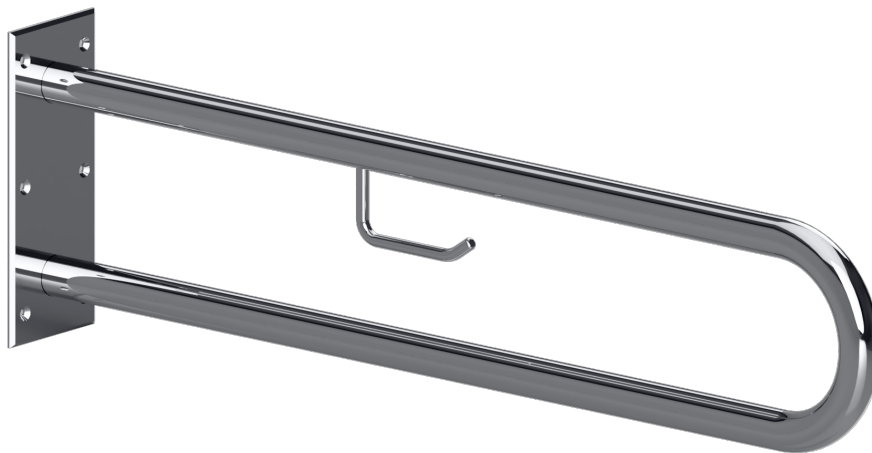

ilustrační foto /
illustration /
Illustration:

Parametry / Features / Eigenschaften

šířka / width / Breite:	100 mm
výška / height / Höhe:	250 mm
hloubka / depth / Tiefe:	829 mm
nosnost / load capacity / Ladekapazität:	120 kg
materiál / material / Material:	nerez / stainless steel / rostfrei
povrch. úprava / finish / Oberfläche:	lesk / polished / poliert
záruka / warranty / Garantie:	6 let / 6 years / 6 Jahre