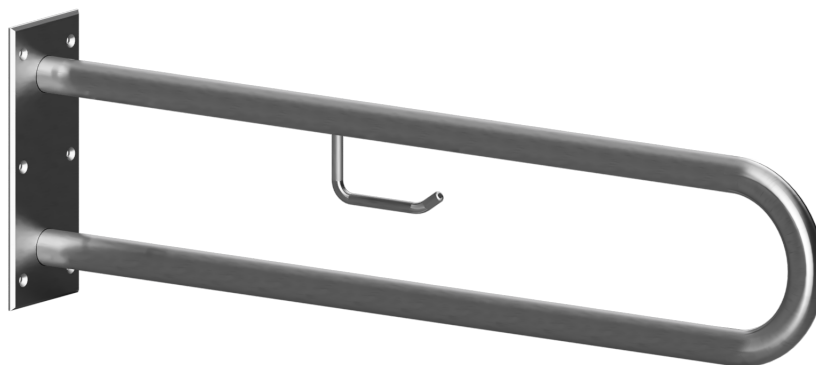

ilustrační foto /
illustration /
Illustration:

Parametry / Features / Eigenschaften

šířka / width / Breite:	100 mm
výška / height / Höhe:	250 mm
hloubka / depth / Tiefe:	829 mm
nosnost / load capacity / Ladekapazität:	120 kg
materiál / material / Material:	nerez / stainless steel / rostfrei
povrch. úprava / finish / Oberfläche:	lesk / polished / poliert
záruka / warranty / Garantie:	6 let / 6 years / 6 Jahre