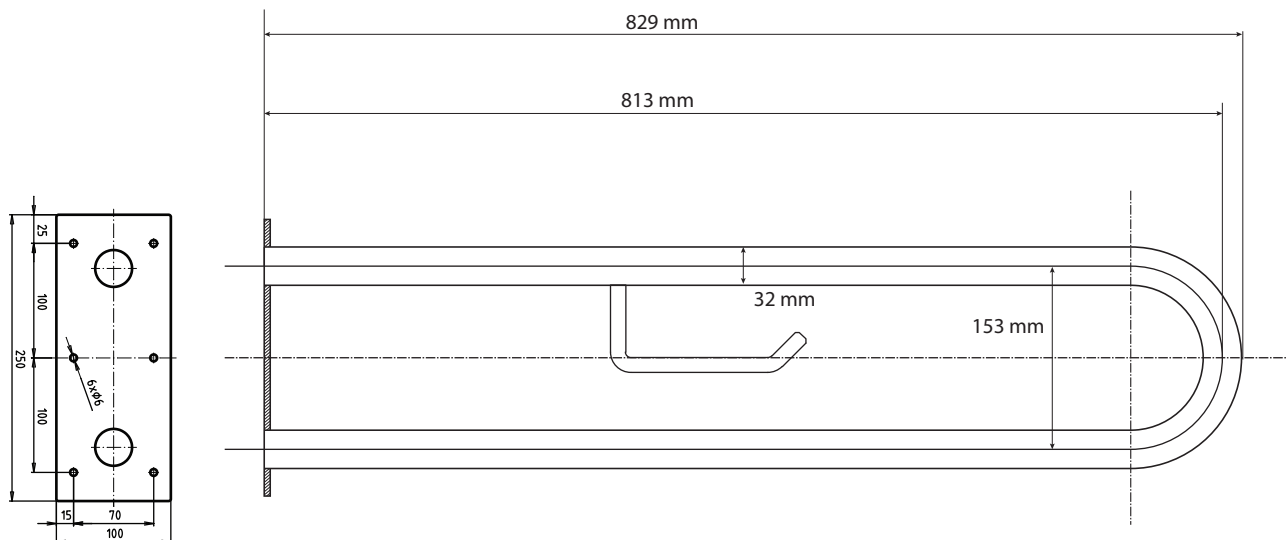

ilustrační foto /
illustration /
Illustration:

Parametry / Features / Eigenschaften

šířka / width / Breite:	100 mm
výška / height / Höhe:	250 mm
hloubka / depth / Tiefe:	829 mm
nosnost / load capacity / Ladekapazität:	120 kg
materiál / material / Material:	nerez / stainless steel / rostfrei
povrch. úprava / finish / Oberfläche:	lesk / polished / poliert
záruka / warranty / Garantie:	6 let / 6 years / 6 Jahre