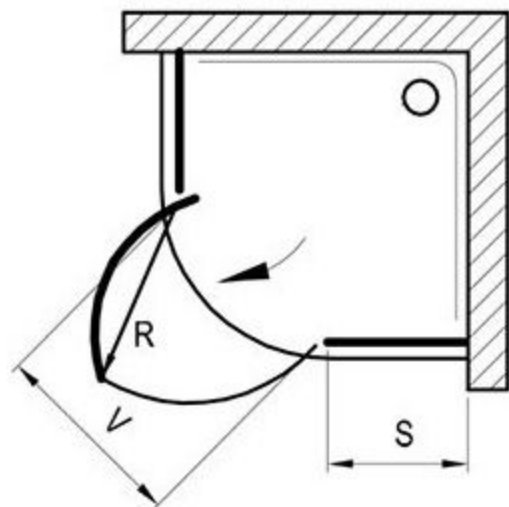

Typ	Rozměry výrobku (mm)	Rozměry výrobku v mm - montáž s NPSS	Vstup „V“ (mm)
NSKK3 - 80	770-795 x 770-795	785 x 775-795	508
NSKK3 - 90	870-895 x 870-895	885 x 875-895	508
NSKK3 - 100	970-995 x 970-995	985 x 975-995	508

Typ	Rozměry výrobku (mm)
NPSS - 80	775-800
NPSS - 90	875-900
NPSS - 100	975-1000

NSKK3

NSKK3 + NPSS