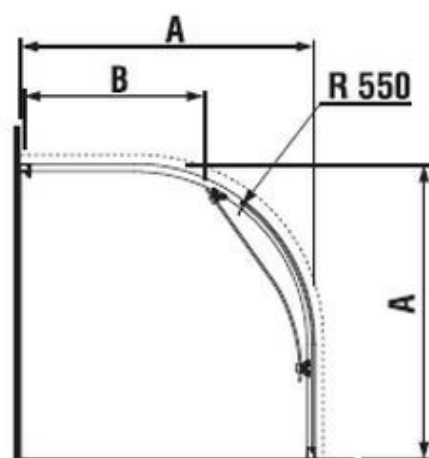

Číslo výrobku	Rozměr (mm)	Výška (mm)	Tloušťka (mm)	Varianta provedení skla
2.5024.1.002.668.1	800	1950	6	transparentní
2.5024.2.002.668.1	900	1950	6	transparentní
2.5024.3.002.668.1	1 000	1950	6	transparentní
2.5024.1.002.666.1	800	1950	6	arctic
2.5024.2.002.666.1	900	1950	6	arctic
2.5024.3.002.666.1	1 000	1950	6	arctic

šarže 668 – transparentní sklo

šarže 666 – dekor arctic

Číslo výrobku	Rozměrové možnosti (mm) A		Rozměr (mm) B	Šířka vstupu (mm) C
	A min	A max		
2.5024.1.002.668.1	780	795	665	505
2.5024.2.002.668.1	880	898	719	523
2.5024.3.002.668.1	980	995	689	513
2.5024.1.002.666.1	780	795	665	505
2.5024.2.002.666.1	880	898	719	523
2.5024.3.002.666.1	980	995	689	513