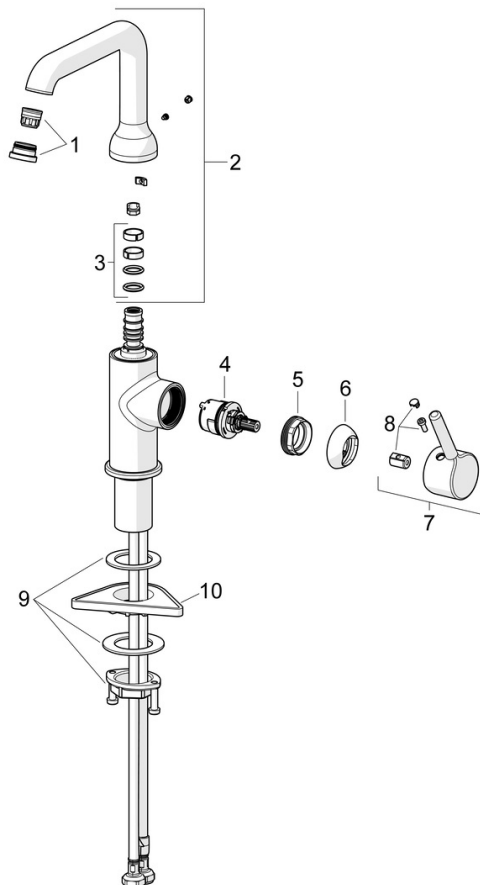

EAN: 4057304017452  
[static.hansa.com/54552207](http://static.hansa.com/54552207)

- Umyvadlo
- Jednopáková s bočním ovládním
- Stojánková
- Chrom
- Otočné výtokové rameno
- CASCADE® aerátor, PCA® aerátor s konstatním průtokovým množstvím nezávislým na změnách tlaku
- Jedna ovládací páka / rukojeť, Pin - ovládací páka s tyčinkou, Páka se symboly teplé a studené vody
- Funkce pro nastavení maximální teploty a průtoku vody
- Ø 30 mm keramická kartuše pro ovládání teploty a průtoku vody
- Flexibilní připojovací hadice
- Tělo baterie z mosazi DZR
- Bez odpadní soupravy

### Technické vlastnosti

Zdroj teplé vody **max. +70°C**  
 Pracovní tlak **0.5-10 bar**  
 Velikost přípojky **G3/8**  
 Projection **147 mm**  
 Zabezpečení proti zpětnému toku (ČSN EN 1717) **AA**  
 Materiál **Mosaz**

### SP54552207

Název	Kód
01 Aerátor a klíč, PCA 1.5 gpm	1012273V
02 Vysoký výtokové rameno	1012339V
03 Těsnění výtokového ramene	59914266
04 Kartuše, 3.0	1014428V
05 Upevňovací matice, M34x1.5	1012133V
06 Krytka	1012132V
07 Páka	1001749V
08 Záslepka	1012105V
09 Upevňovací set	59913479
10 Upevňovací destička	59910008