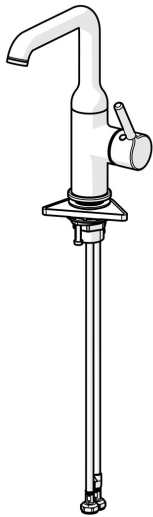

Náhradní díly

SP54552207

Název	Kód
01 Aerátor a klíč, PCA 1.5 gpm	1012273V
02 Vysoký výtokové rameno	1012339V
03 Těsnění výtokového ramene	59914266
04 Kartuše, 3.0	1014428V
05 Upevňovací matice, M34x1.5	1012133V
06 Krytka	1012132V
07 Páka	1001749V
08 Záslepka	1012105V
09 Upevňovací set	59913479
10 Upevňovací destička	59910008