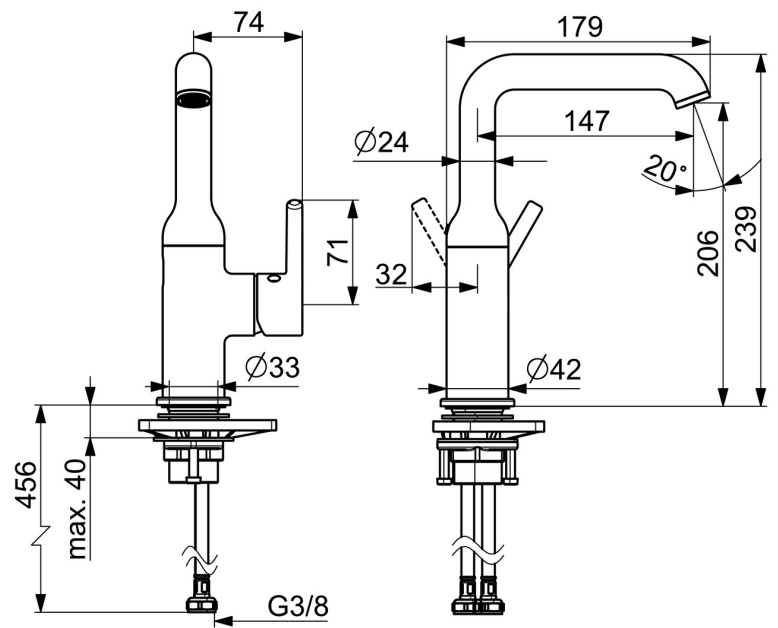

Náhradní díly

SP54552207

Název	Kód
01 Aerátor a klíč, PCA 1.5 gpm	1012273V
02 Vysoký výtokové rameno	1012339V
03 Těsnění výtokového ramene	59914266
04 Kartuše, 3.0	1014428V
05 Upevňovací matice, M34x1.5	1012133V
06 Krytka	1012132V
07 Páka	1001749V
08 Záslepka	1012105V
09 Upevňovací set	59913479
10 Upevňovací destička	59910008