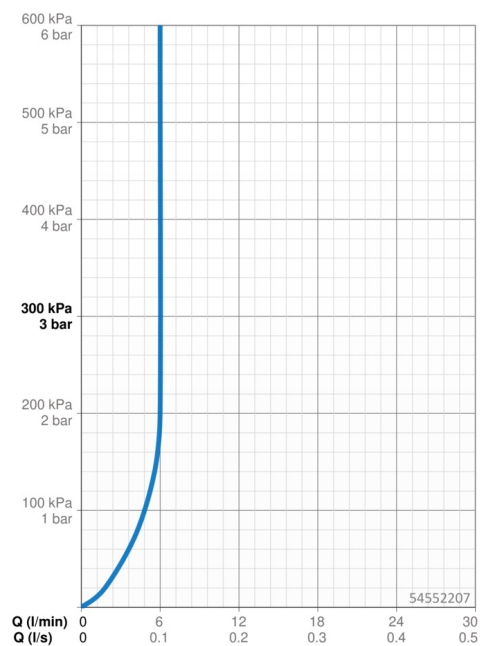

EAN: 4057304017452
static.hansa.com/54552207

- Umyvadlo
- Jednopáková s bočním ovládním
- Stojánková
- Chrom
- Otočné výtokové rameno
- CASCADE® aerátor, PCA® aerátor s konstatním průtokovým množstvím nezávislým na změnách tlaku
- Jedna ovládací páka / rukojeť, Pin - ovládací páka s tyčinkou, Páka se symboly teplé a studené vody
- Funkce pro nastavení maximální teploty a průtoku vody
- Ø 30 mm keramická kartuše pro ovládání teploty a průtoku vody
- Flexibilní připojovací hadice
- Tělo baterie z mosazi DZR
- Bez odpadní soupravy

Technické údaje

Vlastnosti průtoku

Průtokové množství při 3 bar (s regulátorem průtoku) **6.0 l/min**

Technické vlastnosti

Zdroj teplé vody **max. +70°C**
Pracovní tlak **0.5-10 bar**
Velikost přípojky **G3/8**
Projection **147 mm**
Zabezpečení proti zpětnému toku (ČSN EN 1717) **AA**
Materiál **Mosaz**

Předpisy

Norma EN **EN 817**