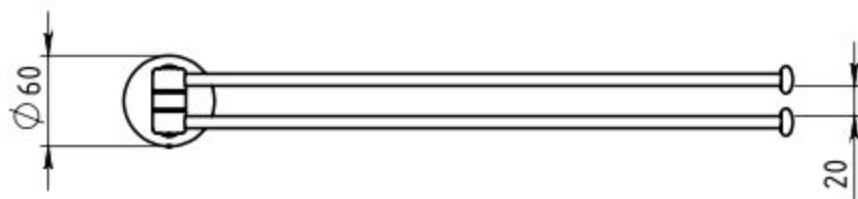

E

F

Číslo výkresu:

6129-00

Měřítko:

1:5

Kód B2:

000000000000