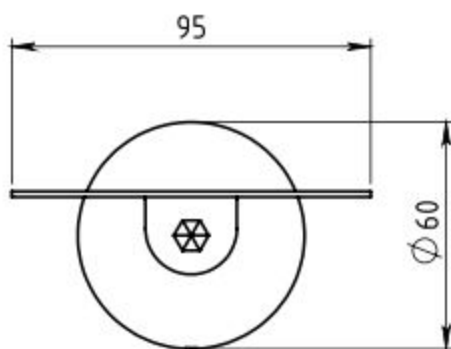

E

F

Číslo výkresu:

6134-00

Měřítko:

1:2

Kód B2:

000000000000