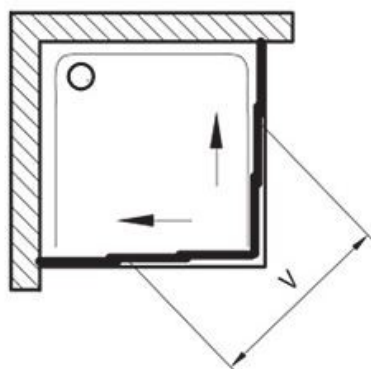

TYPE	ASRV3 (mm)	ASRV3 + ASRV3 + APSS (mm)	Vstup / Entrance (mm)
ASRV3 - 75	720-740 x 1880	E.g. ASRV3 75 x ASRV3 75 + APSS-75: 720-740 x 720-735 x 720-755	+ ASRV3-75: 495 + ASRV3-80: 520 + ASRV3-90: 570
ASRV3 - 80	770-790 x 1880	E.g. ASRV3 80 x ASRV3 80 + APSS-80: 770-790 x 770-785 x 770-805	+ ASRV3-75: 520 + ASRV3-80: 543 + ASRV3-90: 592
ASRV3 - 90	870-890 x 1880	E.g. ASRV3 90 x ASRV3 90 + APSS-90: 870-890 x 870-885 x 870-905	+ ASRV3-75: 570 + ASRV3-80: 592 + ASRV3-90: 635

ASRV3 + ASRV3