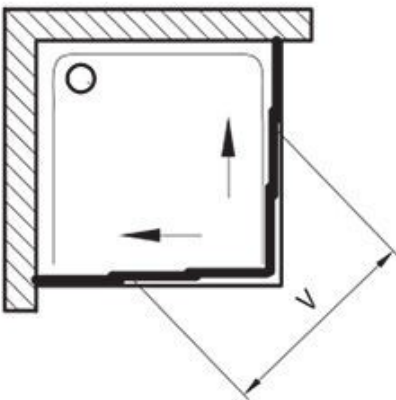

TYPE	ASRV3 (mm)	ASRV3 + ASRV3 + APSS (mm)	Vstup / Entrance (mm)
ASRV3 - 75	720-740 x 1880	E.g. ASRV3 75 x ASRV3 75 + APSS-75: 720-740 x 720-735 x 720-755	+ ASRV3-75: 495 + ASRV3-80: 520 + ASRV3-90: 570
ASRV3 - 80	770-790 x 1880	E.g. ASRV3 80 x ASRV3 80 + APSS-80: 770-790 x 770-785 x 770-805	+ ASRV3-75: 520 + ASRV3-80: 543 + ASRV3-90: 592
ASRV3 - 90	870-890 x 1880	E.g. ASRV3 90 x ASRV3 90 + APSS-90: 870-890 x 870-885 x 870-905	+ ASRV3-75: 570 + ASRV3-80: 592 + ASRV3-90: 635

ASRV3 + ASRV3