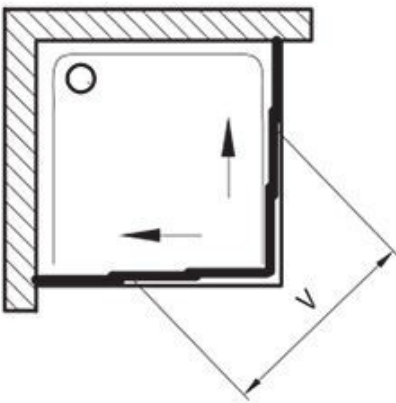

TYPE	ASRV3 (mm)	ASRV3 + ASRV3 + APSS (mm)	Vstup / Entrance (mm)
ASRV3 - 75	720-740 x 1880	E.g. ASRV3 75 x ASRV3 75 + APSS-75: 720-740 x 720-735 x 720-755	+ ASRV3-75: 495 + ASRV3-80: 520 + ASRV3-90: 570
ASRV3 - 80	770-790 x 1880	E.g. ASRV3 80 x ASRV3 80 + APSS-80: 770-790 x 770-785 x 770-805	+ ASRV3-75: 520 + ASRV3-80: 543 + ASRV3-90: 592
ASRV3 - 90	870-890 x 1880	E.g. ASRV3 90 x ASRV3 90 + APSS-90: 870-890 x 870-885 x 870-905	+ ASRV3-75: 570 + ASRV3-80: 592 + ASRV3-90: 635

ASRV3 + ASRV3