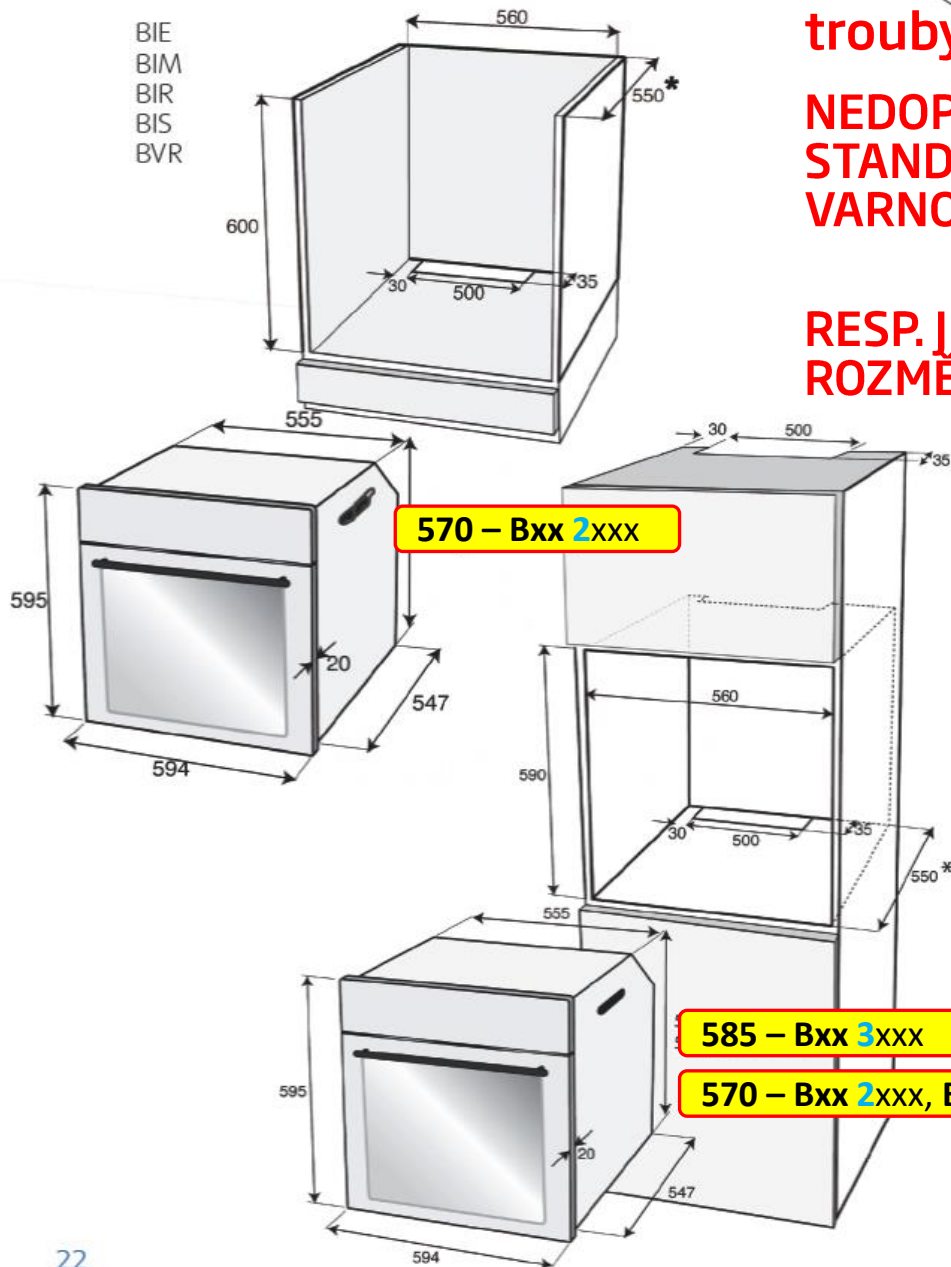

• Rozměry pro instalaci trub Beko

trouby Bxx 3xxx

**NEDOPORUČUJEME INSTALOVAT DO
STANDARDNÍ KUCHYŇSKÉ LINKY POD
VARNOU DESKU.**

**RESP. JE TŘEBA POČÍTAT S VĚTŠÍM
ROZMĚREM TROUBY PŘI INSTALACI.**

BIE
BIM
BIR
BIS
BVR

Rozměry pro instalaci trub Beko

BIM 3xxxx
OIM 3xxxx

BIM 2xxxx a BIR 1xxxx
OIM 2xxxx OIE 2xxxx

* min.