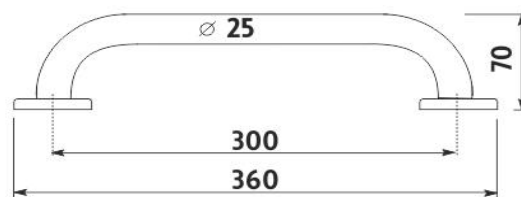

BM 7035C-26

Madlo

→ 350 ↑ 55 ↗ 80

Madlo 300x25mm

Madlo k vaně a do sprchového koutu. Materiál nerez.
Úprava chrom.

Grab bar

Grab bar to bath and shower. Made of stainless steel.
Chrome finish.

Náhradní díly / Spare parts

montáž / installation :

materiál - úprava (barva) / material - surface finish (colour) :
nerez ocel-chrom
stainless steel-chrome

→ 410
↑ 90
↗ 110

EAN : **8595187105799**

NIMCO® 

ROMVEL spol. s r. o.
Dr. Milady Horákové 561/86a
Liberec 7, 460 07
Česká Republika / Czech Republic