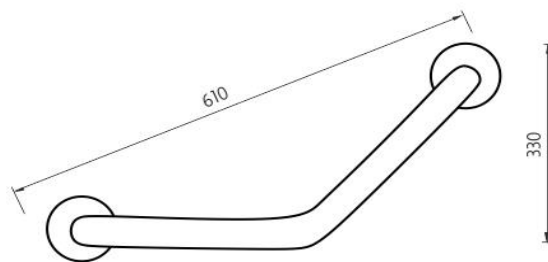

BM 7035L-V-18

Madlo

→ 110 ↑ 210 ↗ 700

Madlo lomené 530x25 mm

Madlo lomené k vaně nebo do sprchového koutu 530x25 mm. Materiál leštěná nerez 1.4301. Uchycení na každé straně dvěma šrouby.

Angled grab bar 530x25 mm

Angled grab bar to bath or shower 530x25 mm. Made of polished stainless steel 1.4301.

Náhradní díly / Spare parts

montáž / installation :

materiál - úprava (barva) / material - surface finish (colour) :

nerez 1.4301-leštěná nerez ocel