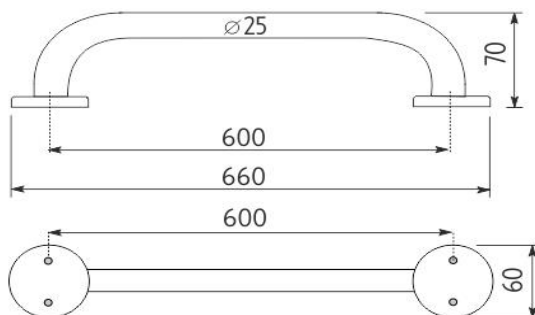

BM 7635-18

Madlo

→ 650 ↑ 55 ↗ 80

Madlo 600x25mm

Pomocné přidržovací madlo k vaně a do sprchového koutu.
Vzdálenost mezi šrouby 600mm. Rozteč mezi šrouby na
jedné straně 45-52mm.

Grab bar 600x25 mm

Safety grab bar to bath and shower. Distance between
screws 600mm

Náhradní díly / Spare parts

montáž / installation :

materiál - úprava (barva) / material - surface finish (colour) :

nerez ocel-leštěná nerez ocel

stainless steel-polished stainless steel

→ 720

↑ 80

↗ 110