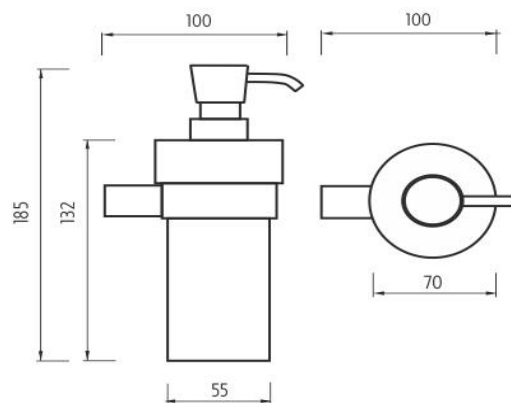

### Dávkovač tekutého mýdla

Dávkovač tekutého mýdla. Pumpička plast/chrom. Nádobka keramická. Objem dávkovače 250ml.

Soap dispenser

Soap dispenser. Plastic pump with chrome surface finish. Container made of ceramics. Volume of dispenser 250ml.

### Náhradní díly / Spare parts

1028Y-26  
Dávkovácí pumpička  
Pump

BR 11050X-26  
Úchyt pro dávkovač, pohárek, mýdlenku  
Holder for soap dispenser, cup and soap dish

1029K-N  
Nádobka dávkovače  
Soap dispenser container

→ 90    ↑ 140    ↗ 190

montáž / installation :

montážní konzole / installation bracket :

materiál - úprava (barva) / material - surface finish (colour) :  
pochromovaná mosaz-chrom  
chrome plated brass-chrome