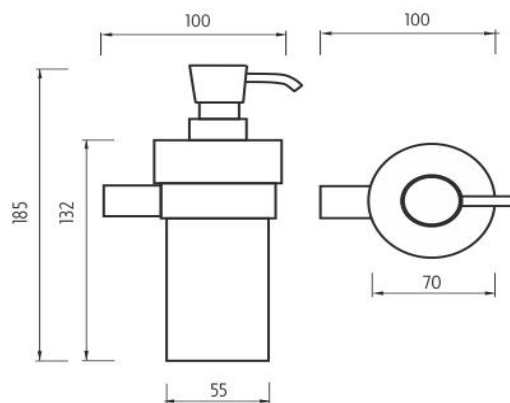

BR 11031W-26

Bormo

Dávkovač tekutého mýdla

Dávkovač tekutého mýdla. Pumpička plastová s povrchovou úpravou chrom. Nádobka z matovaného skla.

Soap dispenser

Soap dispenser. Plastic pump with chrome surface finish. Container made of satinated glass.

Náhradní díly / Spare parts

1028Y-26
Dávkovácí pumpička
Pump

1029W
Nádobka dávkovače
Soap dispenser container

BR 11050X-26
Úchyt pro dávkovač, pohárek, mýdlenku
Holder for soap dispenser, cup and soap dish

→ 70 ↑ 190 ↗ 150

montáž / installation :

montážní konzole / installation bracket :

materiál - úprava (barva) / material - surface finish (colour) :
pochromovaná mosaz-chrom
chrome plated brass-chrome

→ 190
↑ 90
↗ 140