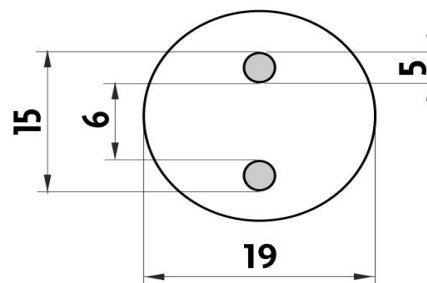

materiál - úprava (barva) / material - surface finish (colour) :
pochromovaná mosaz-chrom
chrome plated brass-chrome

→ 190
↑ 90
↗ 140

EAN : 8595187106499

NIMCO®

ROMVEL spol. s r. o.
Dr. Milady Horákové 561/86a
Liberec 7, 460 07
Česká Republika / Czech Republic

T: (+420) 485 105 671
T: (+420) 485 107 441
F: (+420) 485 105 674
E: nimco@nimco.cz

www.nimco.cz