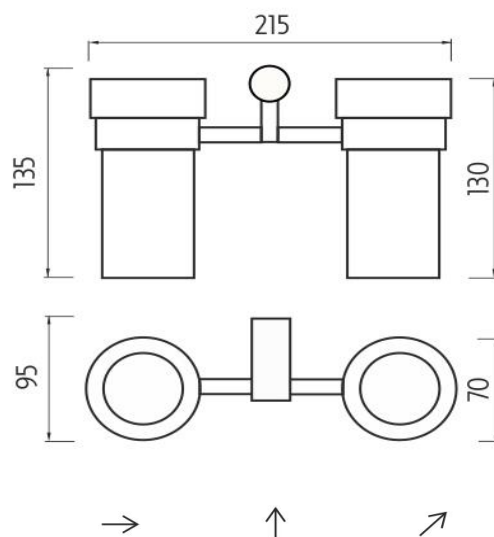

### Náhradní díly / Spare parts

1058W  
Sklenka  
Glass cup

montáž / installation :

montážní konzole / installation bracket :

materiál - úprava (barva) / material - surface finish (colour) :  
pochromovaná mosaz-chrom  
chrome plated brass-chrome