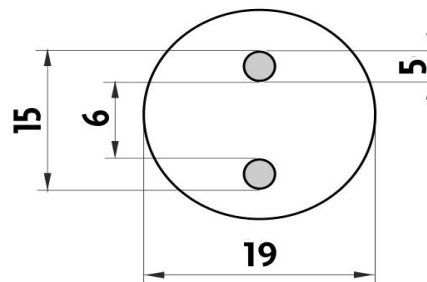

### Náhradní díly / Spare parts

1058W  
Sklenka  
Glass cup

montáž / installation :

montážní konzole / installation bracket :

materiál - úprava (barva) / material - surface finish (colour) :  
pochromovaná mosaz-chrom  
chrome plated brass-chrome