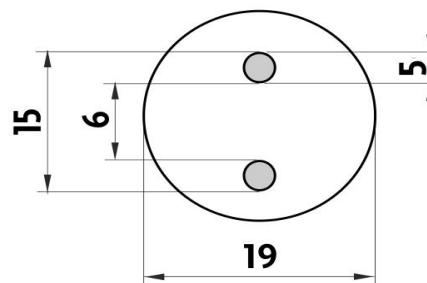

→ 120   ↑ 60   ↗ 150

montáž / installation :

montážní konzole / installation bracket :