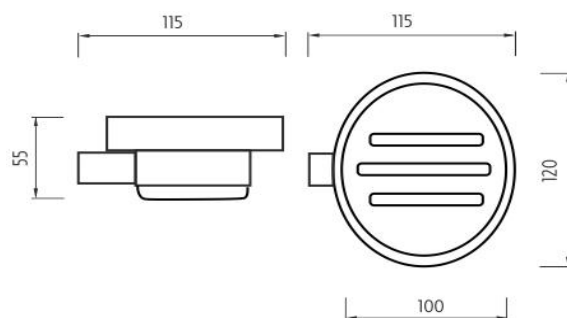

BR 11059K-26

Bormo

Keramická mýdlenka
Mýdlenka. Nádobka keramická.

Ceramic soap dish
Soap dish. Container made of ceramics.

Náhradní díly / Spare parts

1059PA
Mýdlenka keramická
Ceramic soap dish

BR 11050X-26
Úchyt pro dávkovač, pohárek, mýdlenku
Holder for soap dispenser, cup and soap dish

→ 120 ↑ 60 ↗ 150

montáž / installation :

montážní konzole / installation bracket :

materiál - úprava (barva) / material - surface finish (colour) :
pochromovaná mosaz-chrom
chrome plated brass-chrome

→ 170
↑ 90
↗ 120