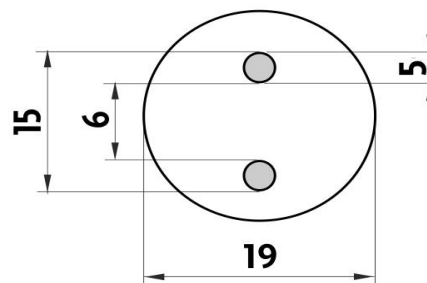

BR 11094X-26

Bormo

Úchyt WC kartáče

Samostatný úchyt toaletního WC kartáče.

Toilet brush holder
Individual toilet brush holder.

Náhradní díly / Spare parts

montáž / installation :

montážní konzole / installation bracket :