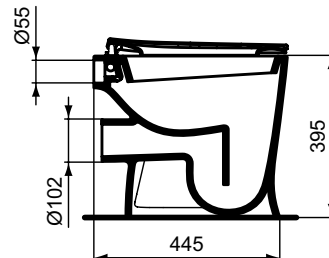

Ideal Standard

Toilet

Multisuite

Číslo položky: **E131601**

klozetové sedátko

Sedátko Eurovit, duroplast, nylonové panty

Barva: 01 - Bílá

Další podrobnosti o produktu:

Typ:	polo-Wrapover WC sedátko
Otvory an baterie:	0
Čistá hmotnost (kg):	2,17
Materiál:	Duroplast
Výška (mm):	40
Šířka (mm):	365
Hloubka (mm):	445
Mechanismus závěsu:	Normální zavírání
Tvar:	Kruh
Upevnění:	Spodní fixační panty