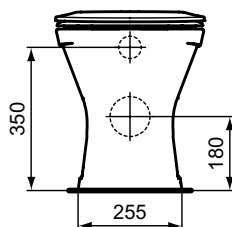

Ideal Standard

Toilet

Multisuite

Číslo položky: **E131601**

klozetové sedátko

Sedátko Eurovit, duroplast, nylonové panty

Barva: 01 - Bílá

Další podrobnosti o produktu:

Typ:	polo-Wrapover WC sedátko
Otvory an baterie:	0
Čistá hmotnost (kg):	2,17
Materiál:	Duroplast
Výška (mm):	40
Šířka (mm):	365
Hloubka (mm):	445
Mechanismus závěsu:	Normální zavírání
Tvar:	Kruh
Upevnění:	Spodní fixační panty