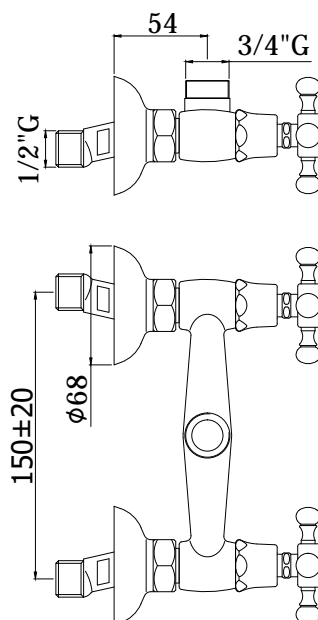

COLLEZIONE

belinda-melissa

IMMAGINE PRODOTTO

DISEGNO TECNICO

DESCRIZIONE

Gruppo doccia completo di:

- set 2 eccentrici 1/2"x3/4"G e rosoni

ART.

FBLV 168R . .

rovesciato senza set doccia

- con attacco superiore 3/4"G

FINITURE

FBLV

- CR - cromo
- CO - cromo + gold finish
- AG - finitura argento
- BR - bronzato
- RM - ramato

PAGINA PRODOTTO

www.paffoni.it