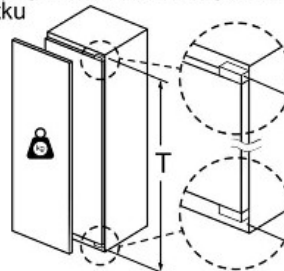

rozměry v mm

Maximální přípustná hmotnost předních částí nábytku

Montovaná dvířka nábytku, která překračují přípustnou hmotnost, mohou způsobit poškození a ovlivnit funkci závěsu.

T: Včetně výšky dvířek spotřebiče Závěsy v mm:	netlumený závěs, Dvířka v kg:	tlumený závěs, Dvířka v kg:
1500-1750	22	22

Rozměry v mm
Doporučené rozměry mezer pro plochý závěs

F	R	X
16-19	0-3	2,5
20	0-1	3
	2-3	2,5
21	0-1	3
	2-3	2,5
22	0	4
	1	3,5
	2-3	3

Rozměry mezer doporučené v tabulce je třeba dodržovat, aby bylo zaručeno bezproblémové otevírání dveří zařízení a nedocházelo k poškození kuchyňského nábytku.