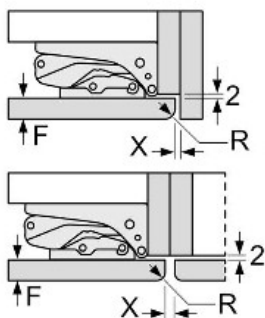

rozměry v mm

Maximální přípustná hmotnost předních částí nábytku

Montovaná dvířka nábytku, která překračují přípustnou hmotnost, mohou způsobit poškození a ovlivnit funkci závěsu.

T: Včetně výšky dvířek spotřebiče Závěsy v mm:	netlumený závěs, Dvířka v kg:	tlumený závěs, Dvířka v kg:
1500-1750	22	22

Rozměry v mm
Doporučené rozměry mezer pro plochý závěs

F	R	X
16-19	0-3	2,5
20	0-1	3
	2-3	2,5
21	0-1	3
	2-3	2,5
22	0	4
	1	3,5
	2-3	3

Rozměry mezer doporučené v tabulce je třeba dodržovat, aby bylo zaručeno bezproblémové otevírání dveří zařízení a nedocházelo k poškození kuchyňského nábytku.