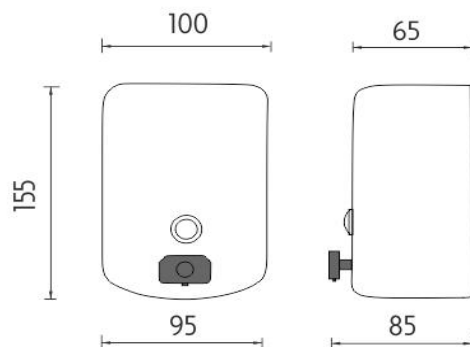

HPM 9231-S-10

Hygienický program

Zásobník na tekuté mýdlo-broušená nerez

Zásobník na tekuté mýdlo vertikální. Broušená nerez 1.4301.
Obsah 500ml. Pumpička plastová černá.

Soap dispenser-brushed stainless steel

Soap dispenser - vertical. Brushed stainless steel 1.4301.
Volume 500 ml. Plastic pump - black.

Náhradní díly / Spare parts

1028HP-92-90

Náhradní pumpička mýdla k řadě HP 92
Spare pump for soap for HP 92 series