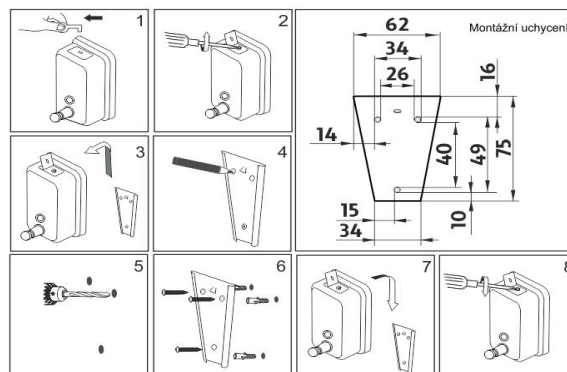

montáž / installation :

montážní konzole / installation bracket :